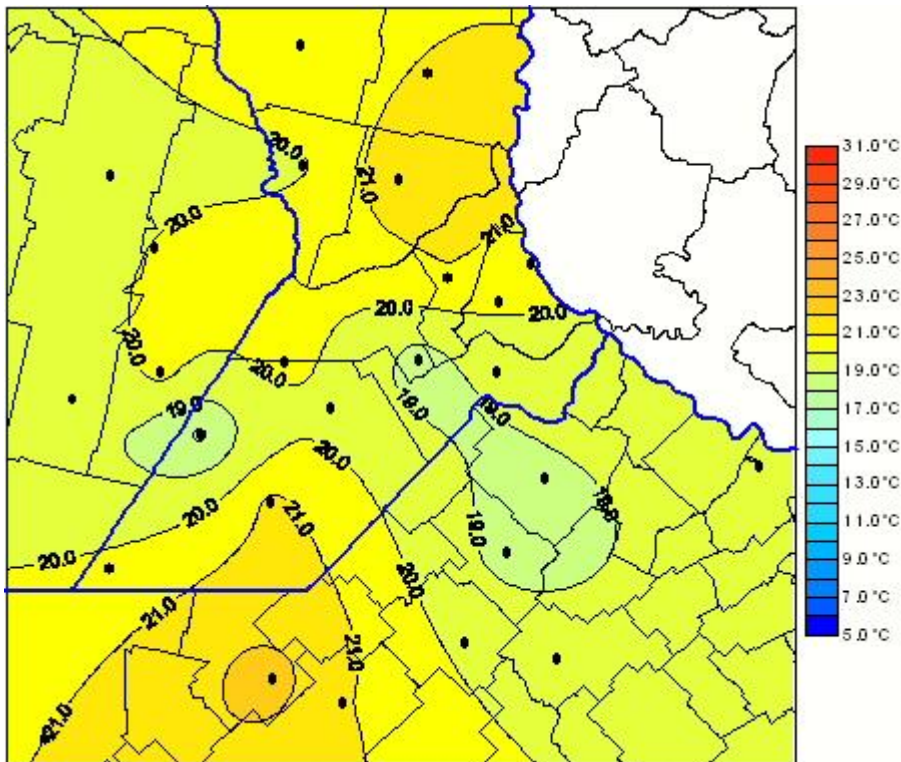

## Temperaturas Medias

Mapa de temperaturas medias de las las últimas 24 horas.  
(Desde las 8:00AM hasta las 8:00AM). Se actualiza a las 10:00hs.