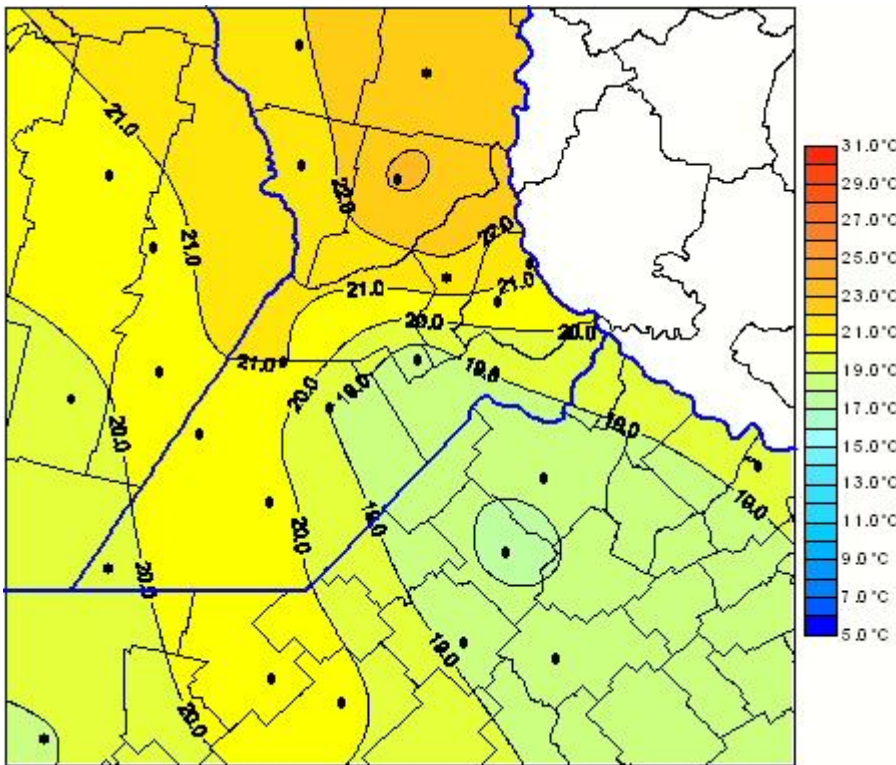

Temperaturas Medias

Mapa de temperaturas medias de las las últimas 72 horas.
(Desde las 8:00AM hasta las 8:00AM). Se actualiza a las 10:00hs.

BOLSA
DE COMERCIO
DE ROSARIO

 www.facebook.com/BCROficial
 twitter.com/bcrgrensa
 es.linkedin.com/BCR
 www.instagram.com/BCR
 www.youtube.com/BolsadeRosario