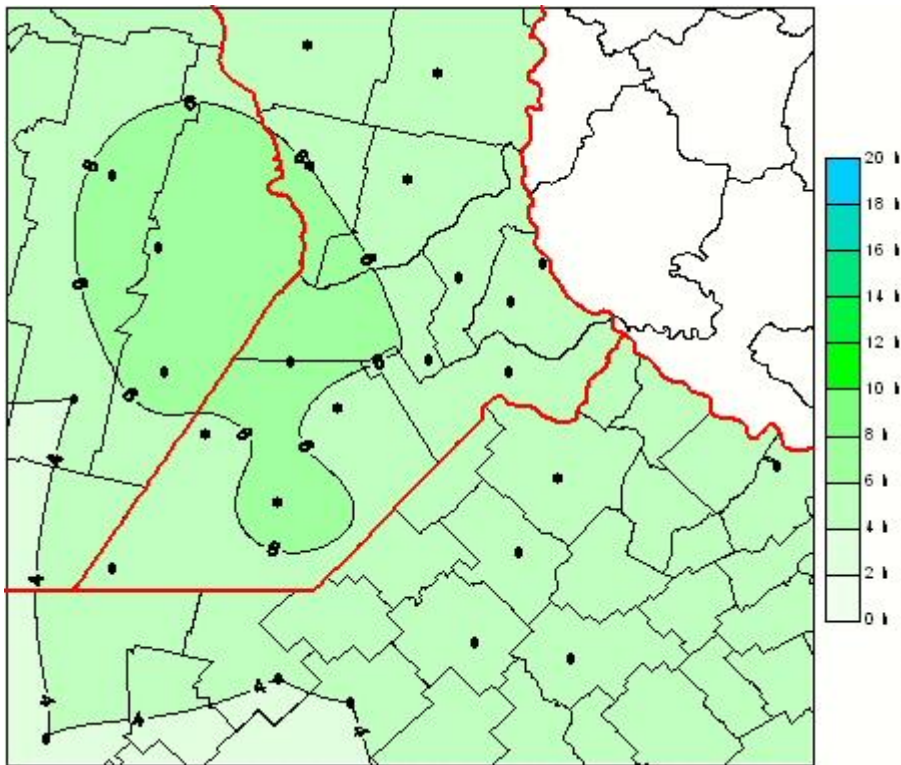

Humedad de Hoja

Mapa de humedad de hoja de las últimas 72 horas.
(Desde las 8:00AM hasta las 8:00AM). Se actualiza a las 10:00hs.