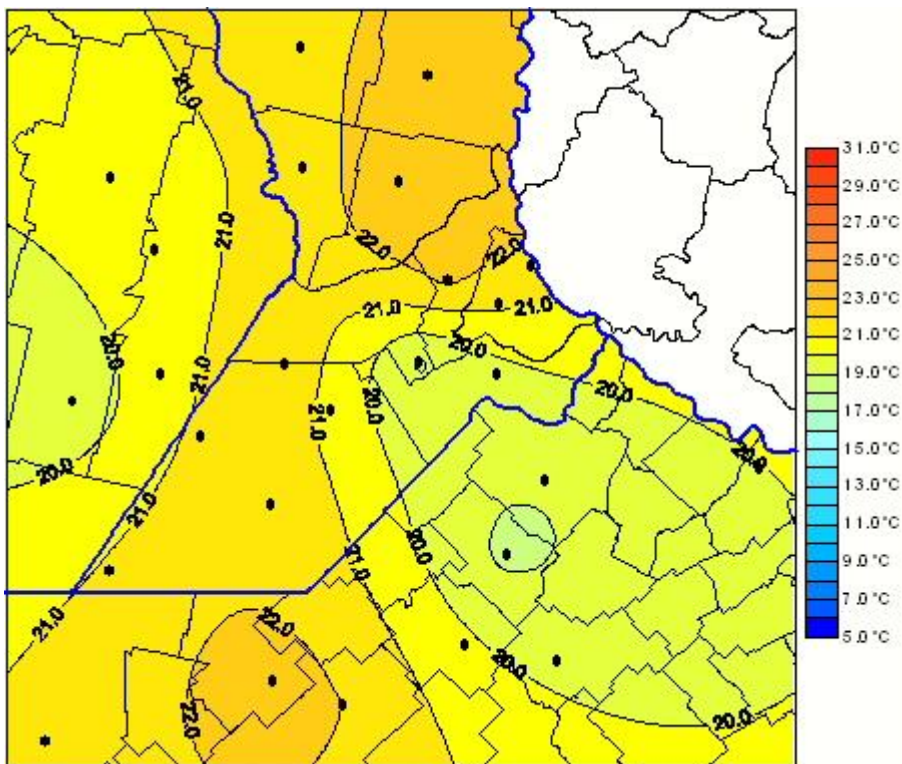

Temperaturas Medias

Mapa de temperaturas medias de las las últimas 24 horas.
(Desde las 8:00AM hasta las 8:00AM). Se actualiza a las 10:00hs.