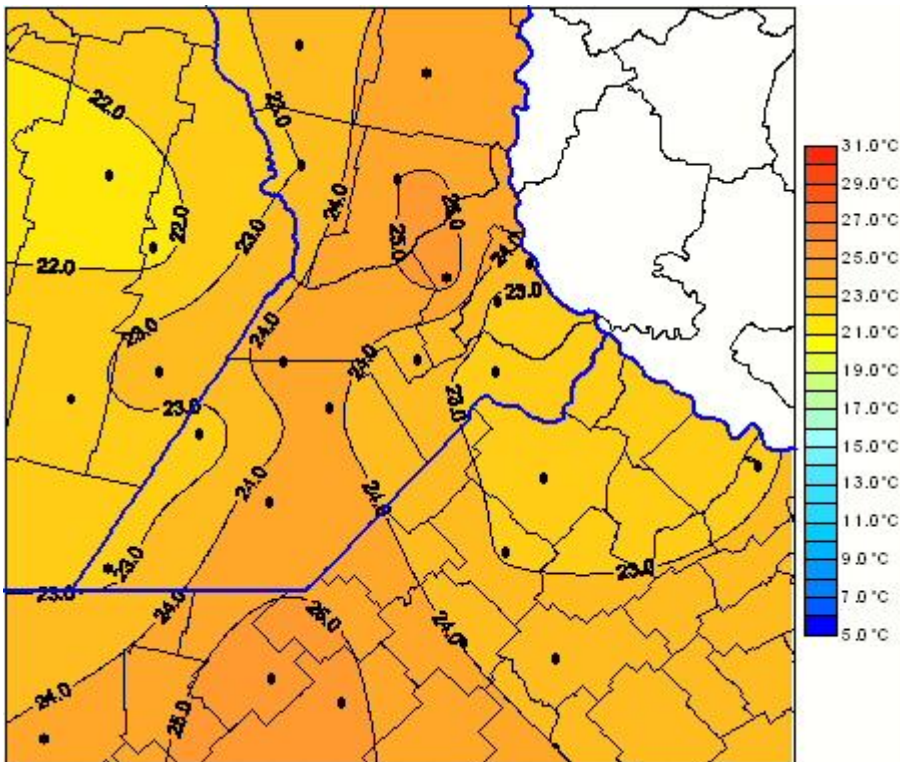

Temperaturas Medias

Mapa de temperaturas medias de las las últimas 24 horas.
(Desde las 8:00AM hasta las 8:00AM). Se actualiza a las 10:00hs.