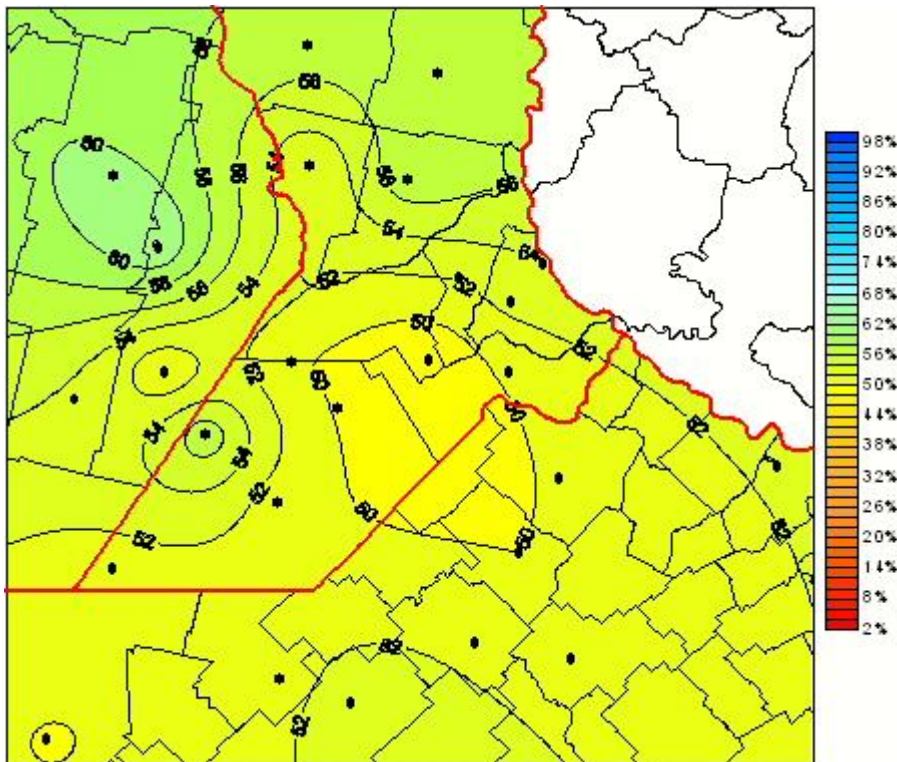

Humedad Relativa

Mapa de humedad relativa de las las últimas 24 horas.
(Desde las 8:00AM hasta las 8:00AM). Se actualiza a las 10:00hs.