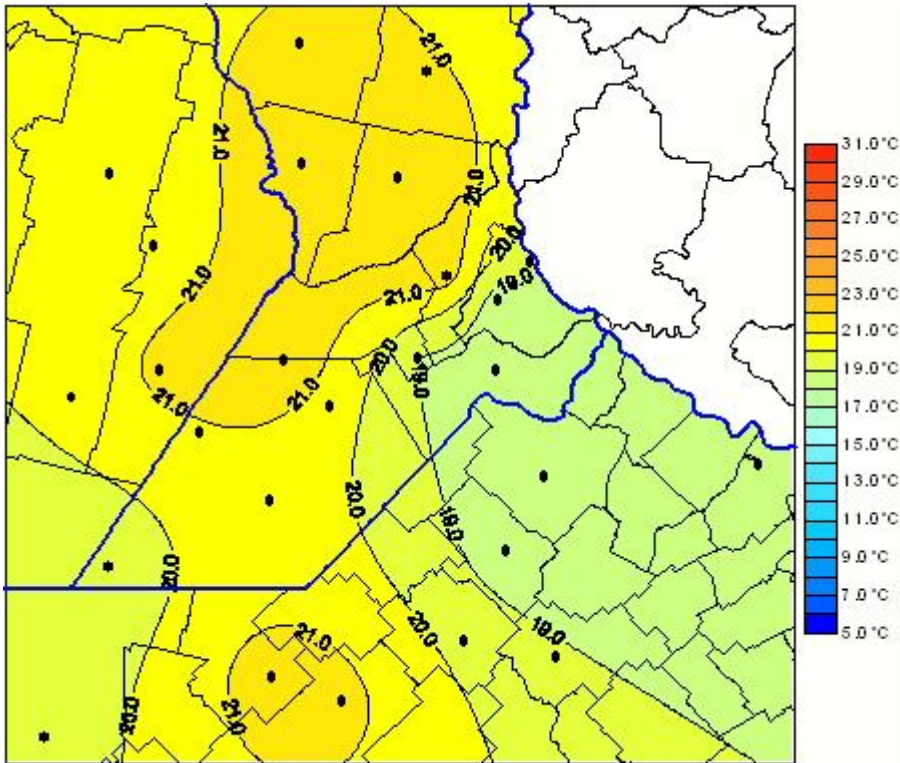

Temperaturas Medias

Mapa de temperaturas medias de las las últimas 24 horas.
(Desde las 8:00AM hasta las 8:00AM). Se actualiza a las 10:00hs.