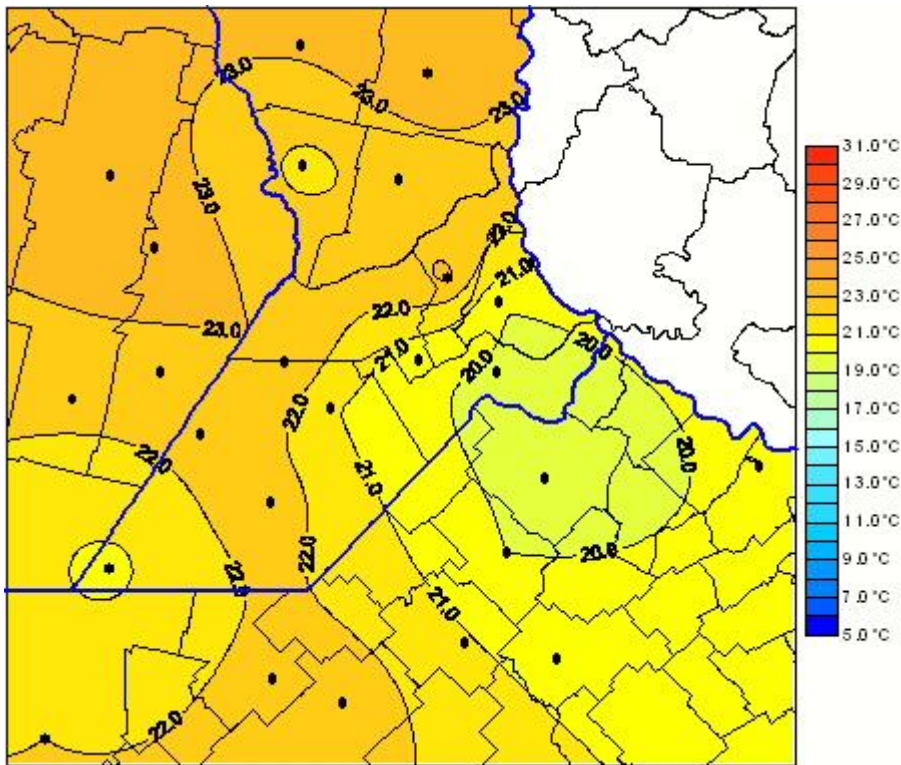

Temperaturas Medias

Mapa de temperaturas medias de las las últimas 72 horas.
(Desde las 8:00AM hasta las 8:00AM). Se actualiza a las 10:00hs.