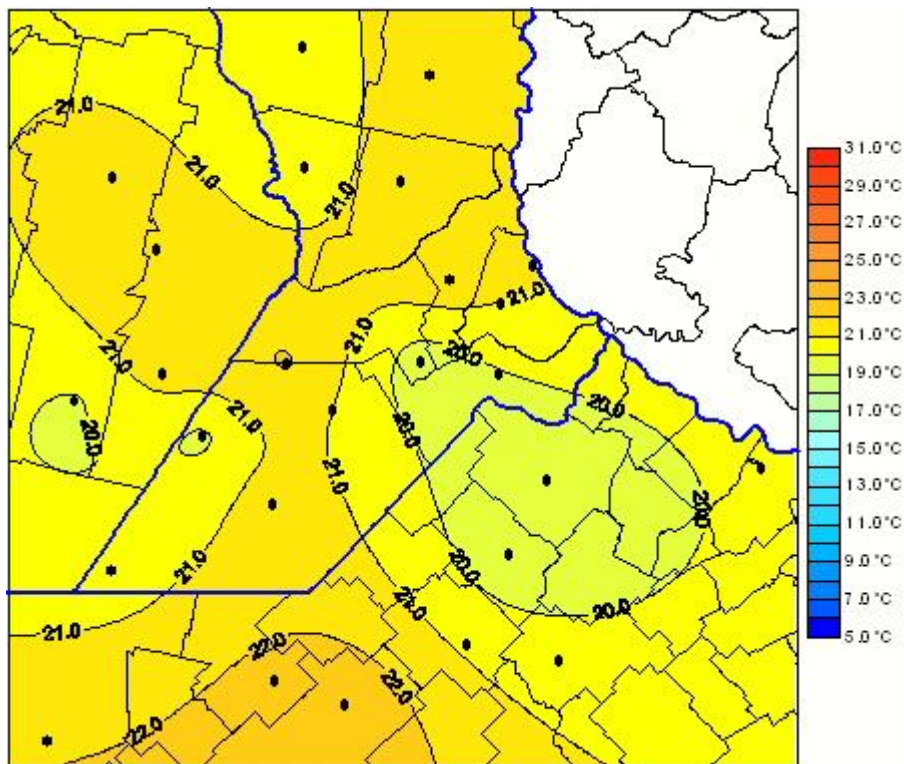

Temperaturas Medias

Mapa de temperaturas medias de las las últimas 24 horas.
(Desde las 8:00AM hasta las 8:00AM). Se actualiza a las 10:00hs.