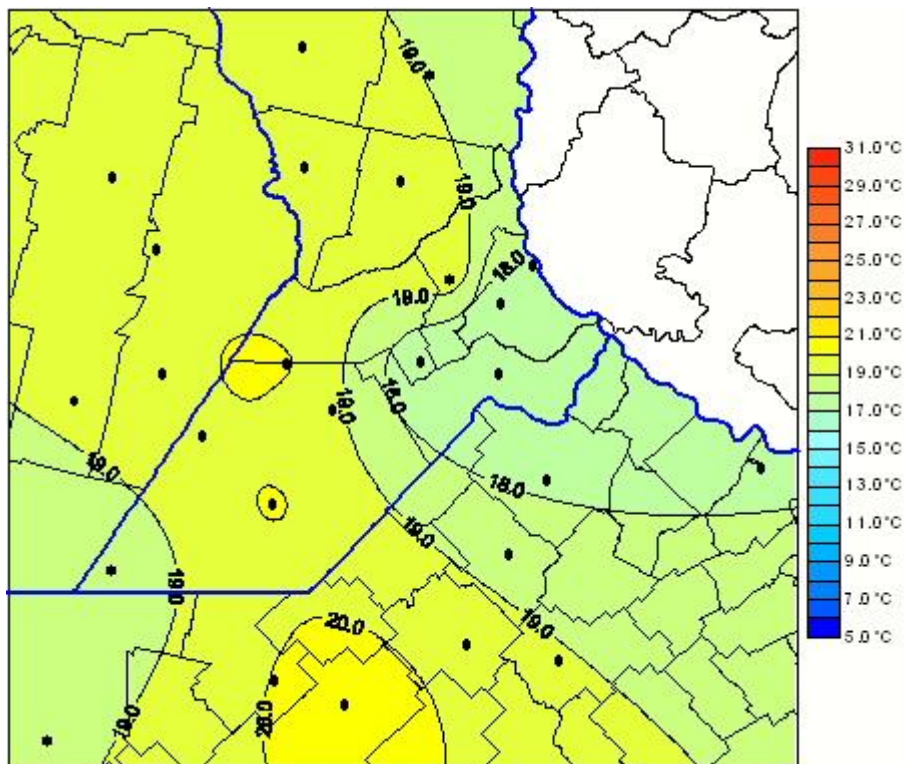

## Temperaturas Medias

Mapa de temperaturas medias de las las últimas 24 horas.  
(Desde las 8:00AM hasta las 8:00AM). Se actualiza a las 10:00hs.