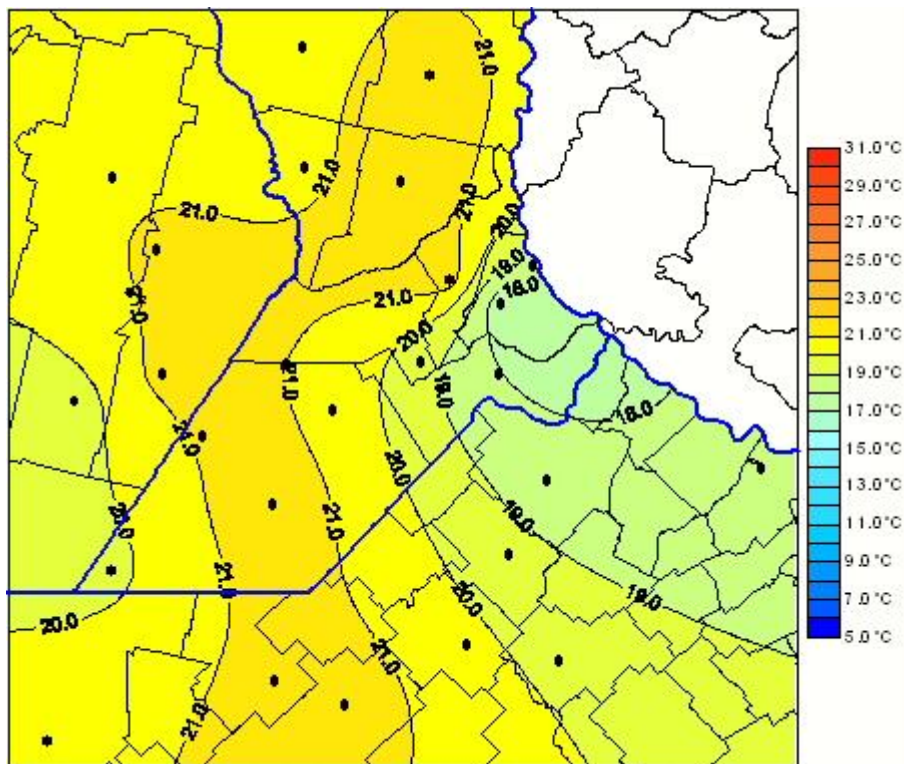

Temperaturas Medias

Mapa de temperaturas medias de las las últimas 24 horas.
(Desde las 8:00AM hasta las 8:00AM). Se actualiza a las 10:00hs.