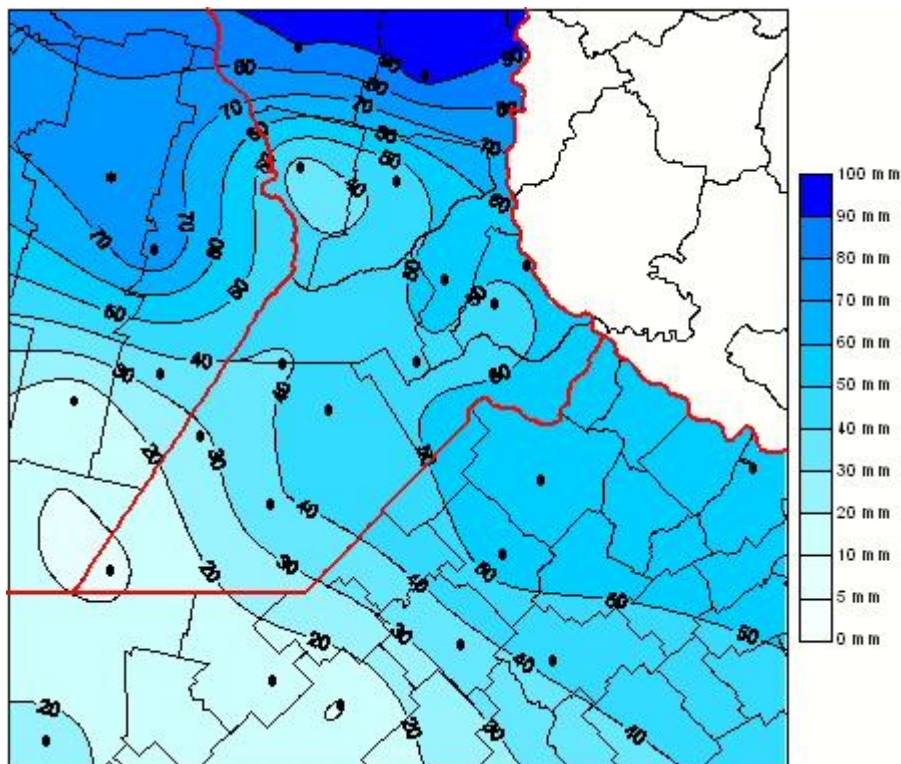

Lluvias

Mapa de precipitación acumulada en las últimas 96 horas.
(Desde las 8:00AM hasta las 8:00AM). Se actualiza a las 10:00hs.