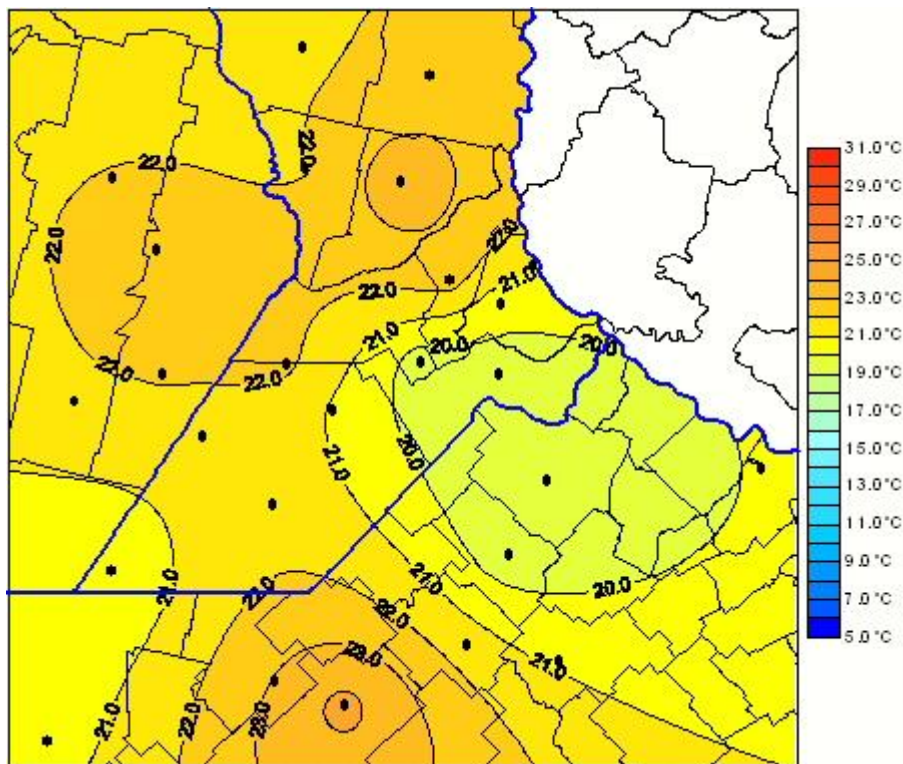

## Temperaturas Medias

Mapa de temperaturas medias de las las últimas 96 horas.  
(Desde las 8:00AM hasta las 8:00AM). Se actualiza a las 10:00hs.