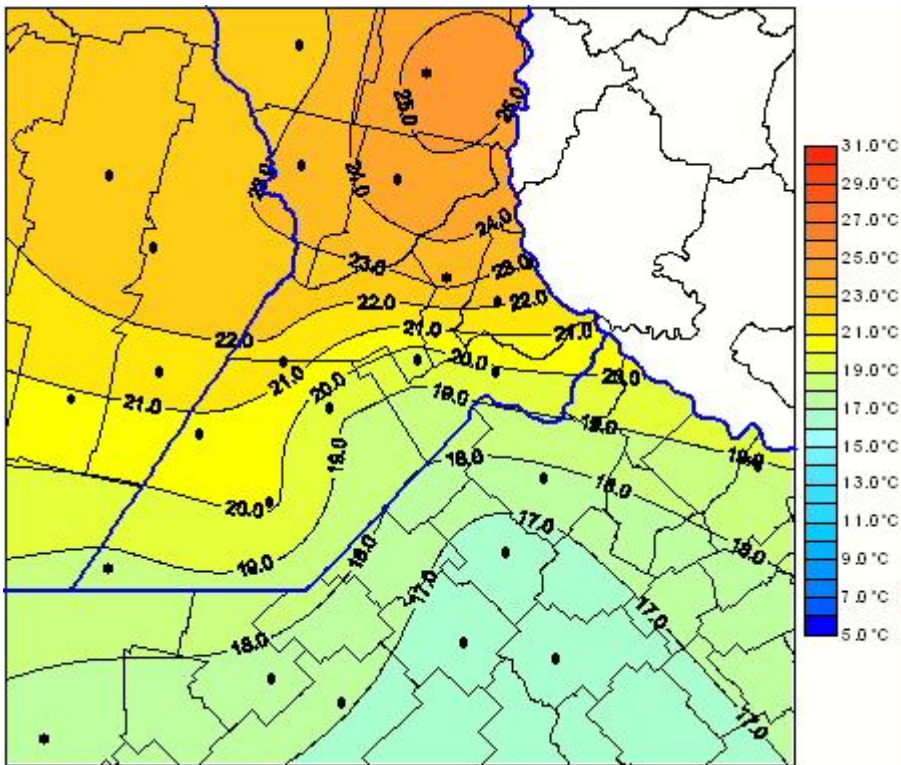

Temperaturas Medias

Mapa de temperaturas medias de las las últimas 24 horas.
(Desde las 8:00AM hasta las 8:00AM). Se actualiza a las 10:00hs.