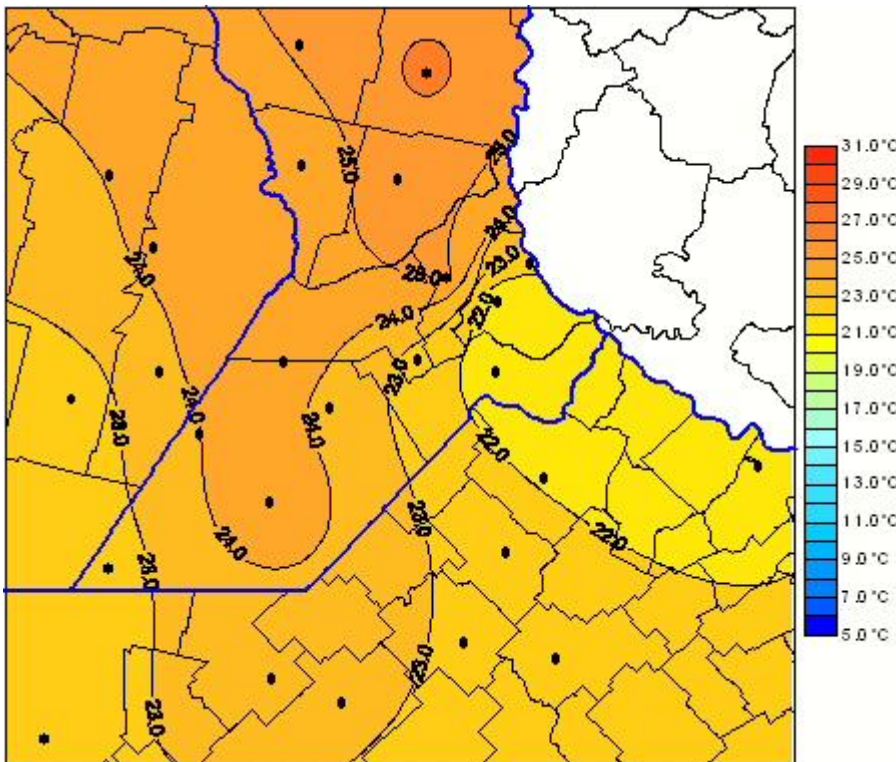

Temperaturas Medias

Mapa de temperaturas medias de las las últimas 24 horas.
(Desde las 8:00AM hasta las 8:00AM). Se actualiza a las 10:00hs.