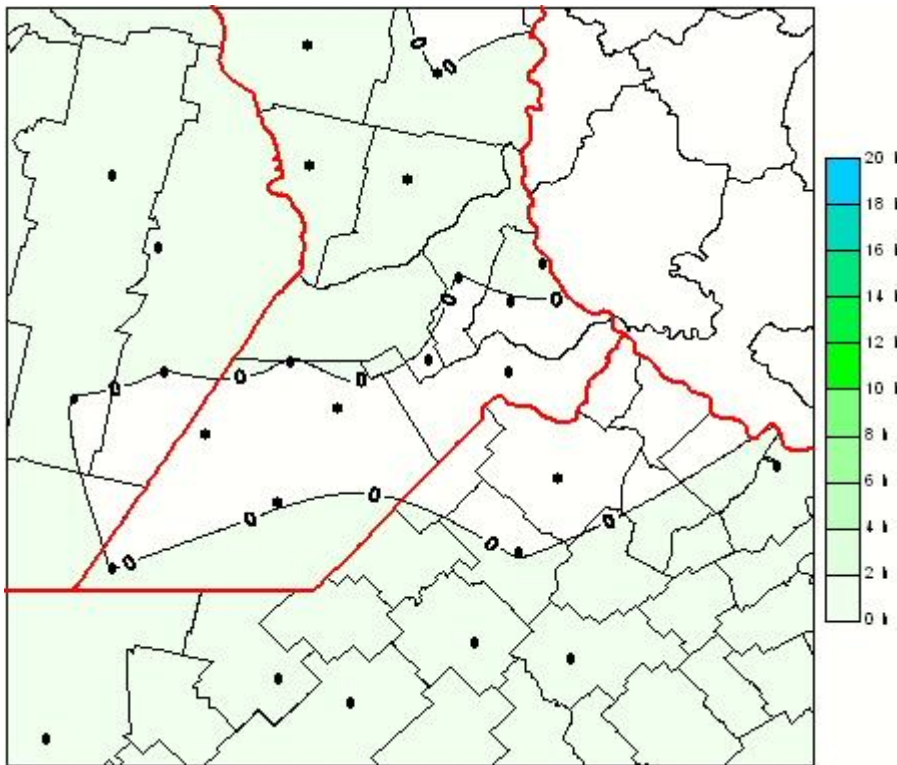

Humedad de Hoja

Mapa de humedad de hoja de las las últimas 24 horas.
(Desde las 8:00AM hasta las 8:00AM). Se actualiza a las 10:00hs.