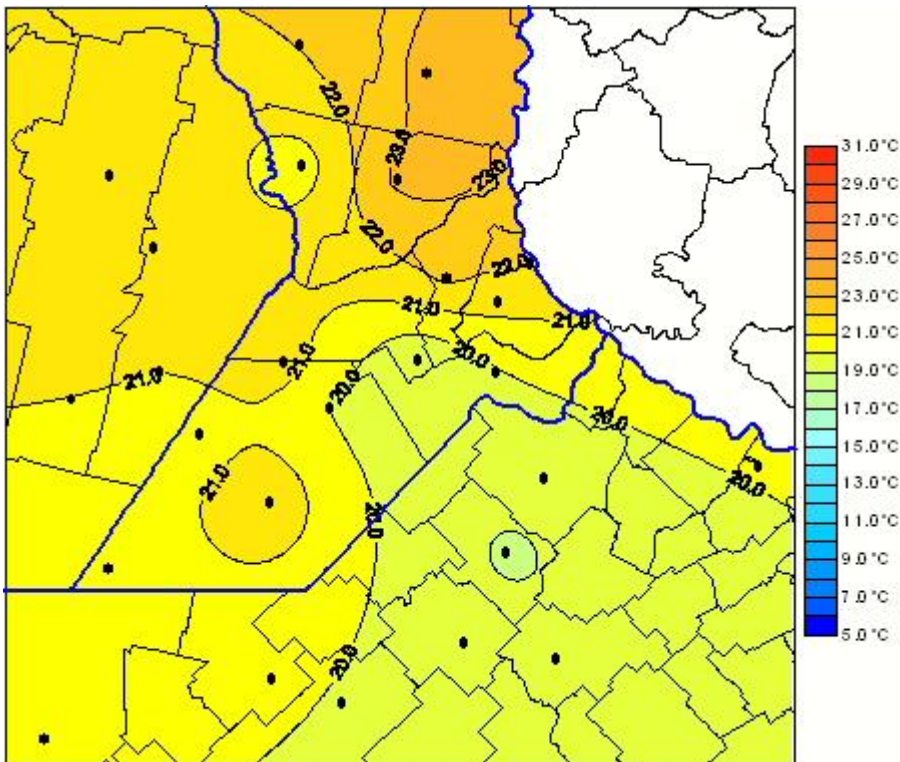

Temperaturas Medias

Mapa de temperaturas medias de las las últimas 24 horas.
(Desde las 8:00AM hasta las 8:00AM). Se actualiza a las 10:00hs.