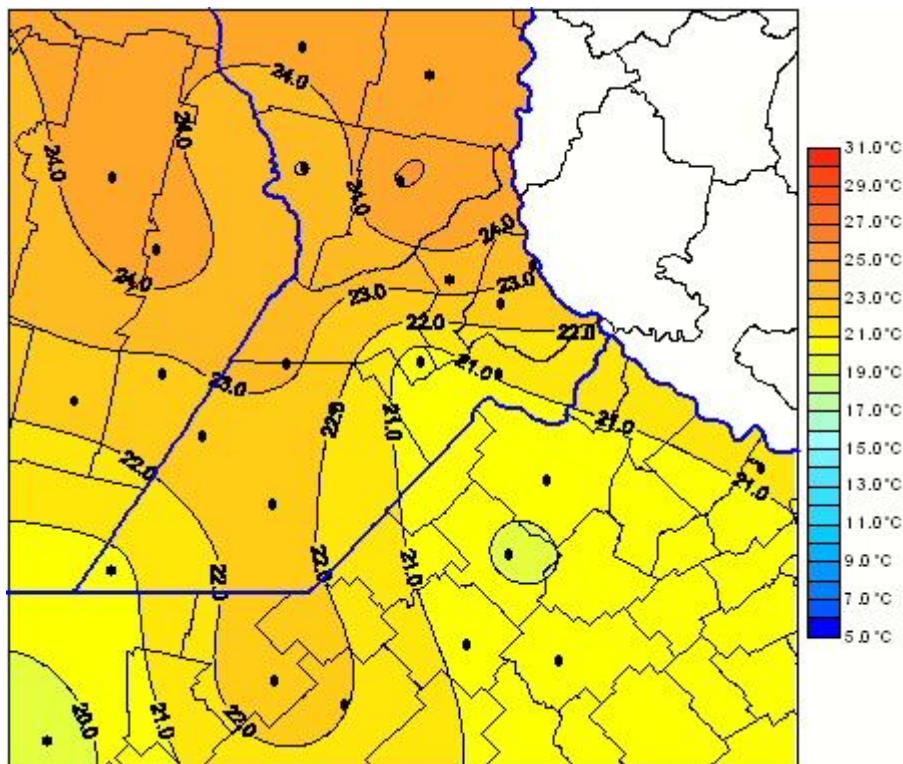

Temperaturas Medias

Mapa de temperaturas medias de las las últimas 24 horas.
(Desde las 8:00AM hasta las 8:00AM). Se actualiza a las 10:00hs.