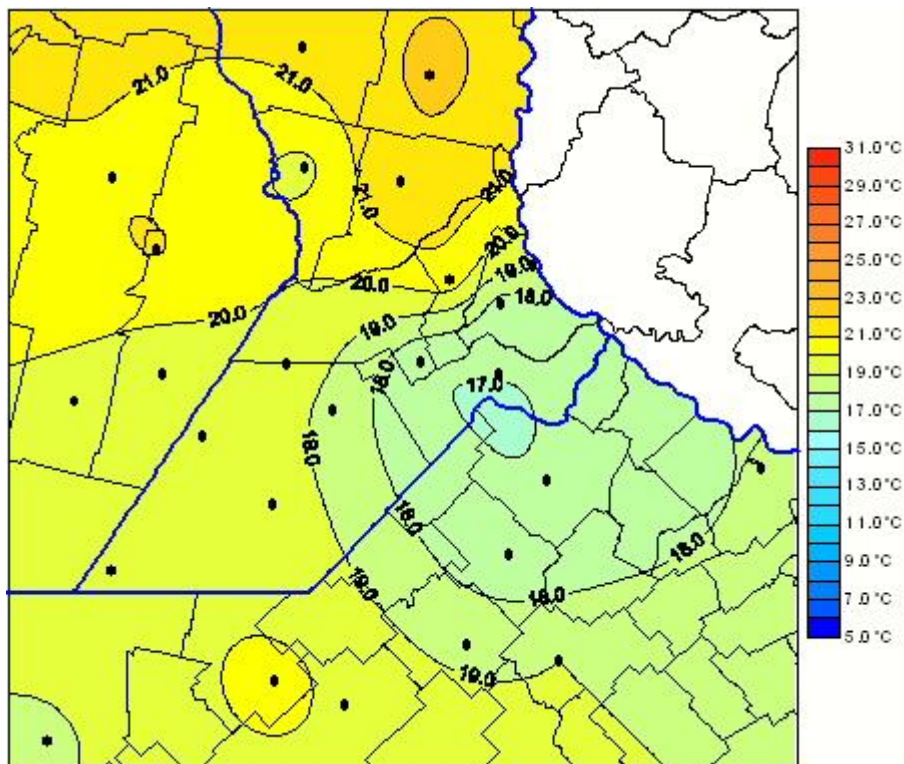

Temperaturas Medias

Mapa de temperaturas medias de las las últimas 72 horas.
(Desde las 8:00AM hasta las 8:00AM). Se actualiza a las 10:00hs.