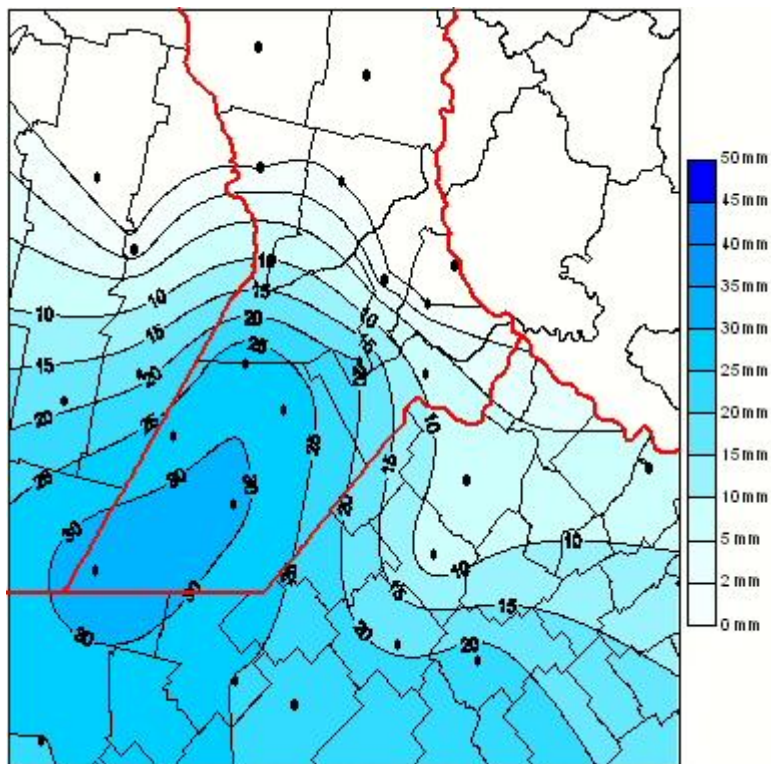

# Lluvias

Mapa de precipitación acumulada en las últimas 24 horas.  
(Desde las 8:00AM hasta las 8:00AM). Se actualiza a las 10:00hs.