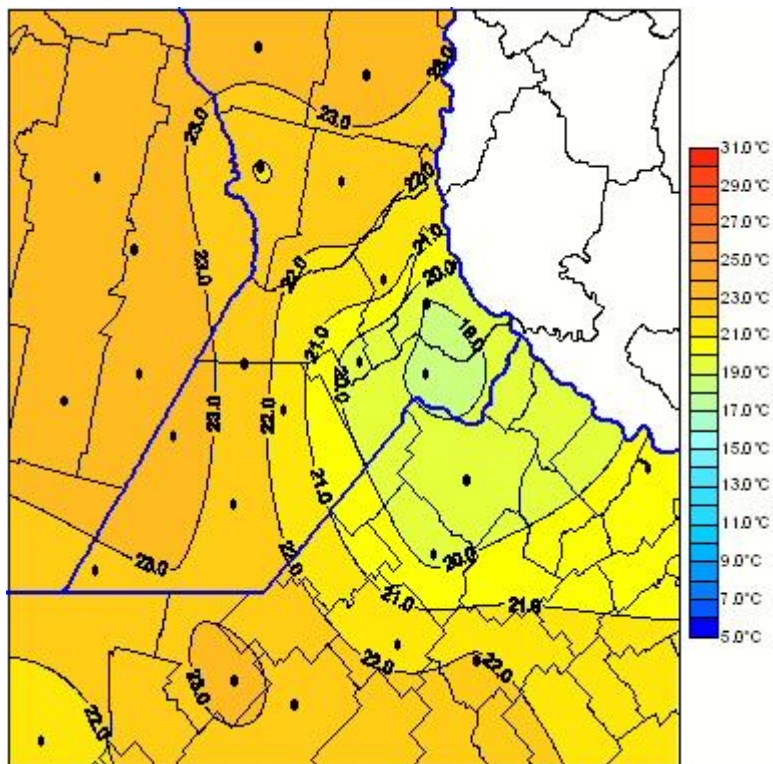

## Temperaturas Medias

Mapa de temperaturas medias de las las últimas 24 horas.  
(Desde las 8:00AM hasta las 8:00AM). Se actualiza a las 10:00hs.