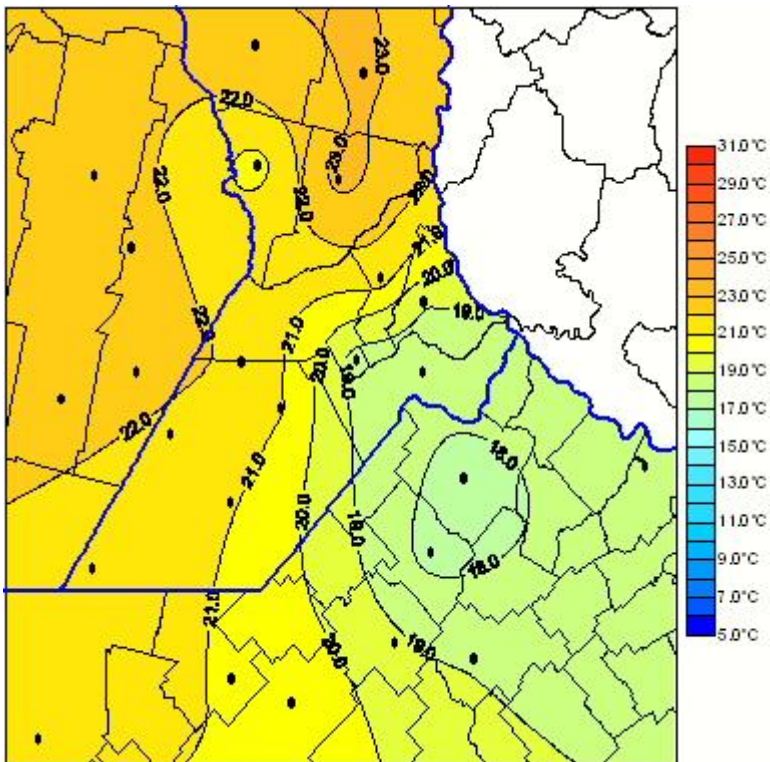

Temperaturas Medias

Mapa de temperaturas medias de las las últimas 24 horas.
(Desde las 8:00AM hasta las 8:00AM). Se actualiza a las 10:00hs.