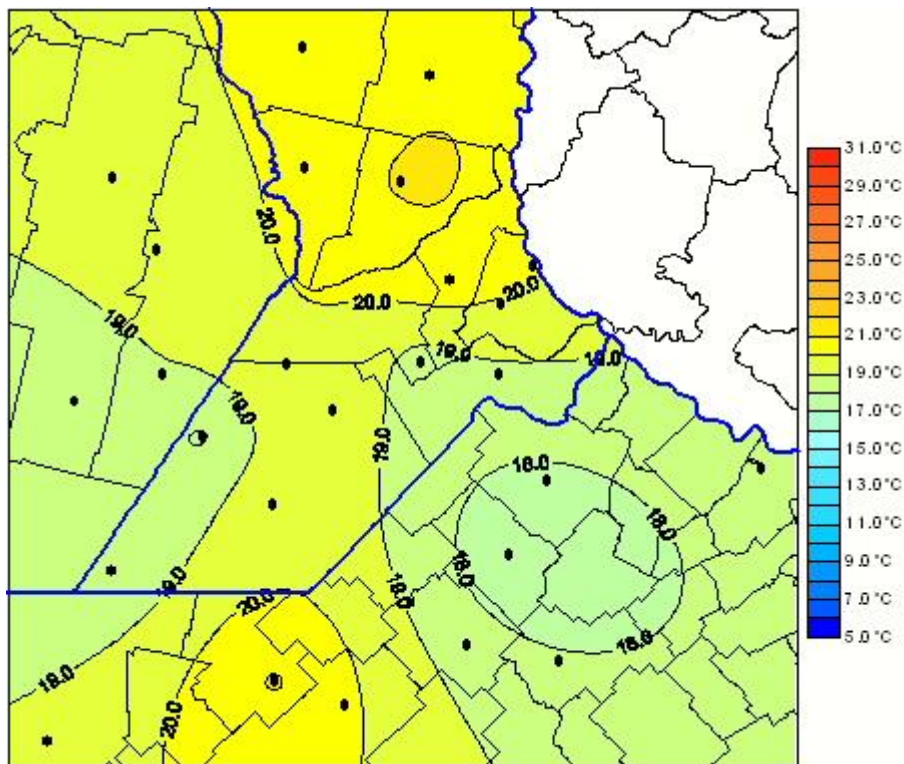

Temperaturas Medias

Mapa de temperaturas medias de las las últimas 24 horas.
(Desde las 8:00AM hasta las 8:00AM). Se actualiza a las 10:00hs.

BOLSA
DE COMERCIO
DE ROSARIO

 www.facebook.com/BCROficial

 twitter.com/bcrgrensa