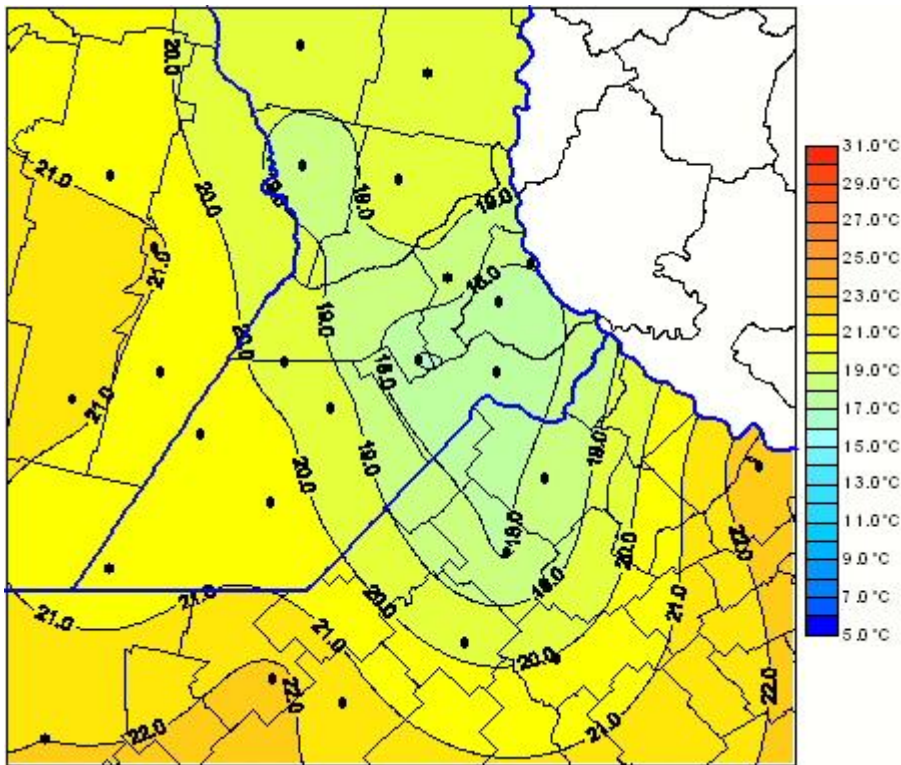

# Temperaturas Medias

Mapa de temperaturas medias de las las últimas 24 horas.  
(Desde las 8:00AM hasta las 8:00AM). Se actualiza a las 10:00hs.

BOLSA  
DE COMERCIO  
DE ROSARIO

 [www.facebook.com/BCROficial](http://www.facebook.com/BCROficial)