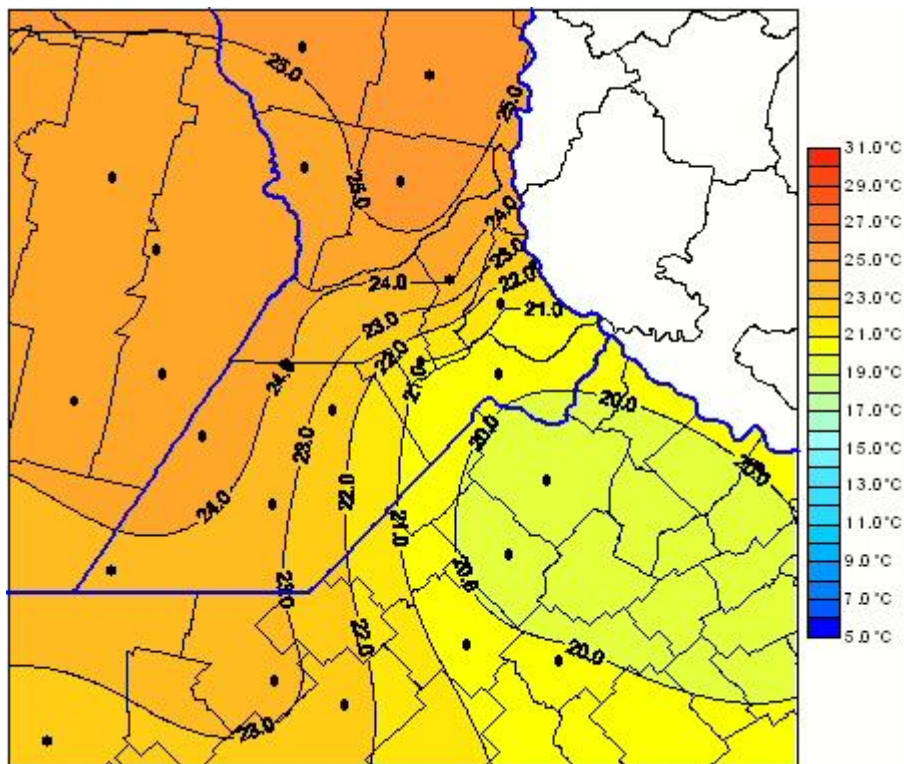

Temperaturas Medias

Mapa de temperaturas medias de las las últimas 24 horas.
(Desde las 8:00AM hasta las 8:00AM). Se actualiza a las 10:00hs.