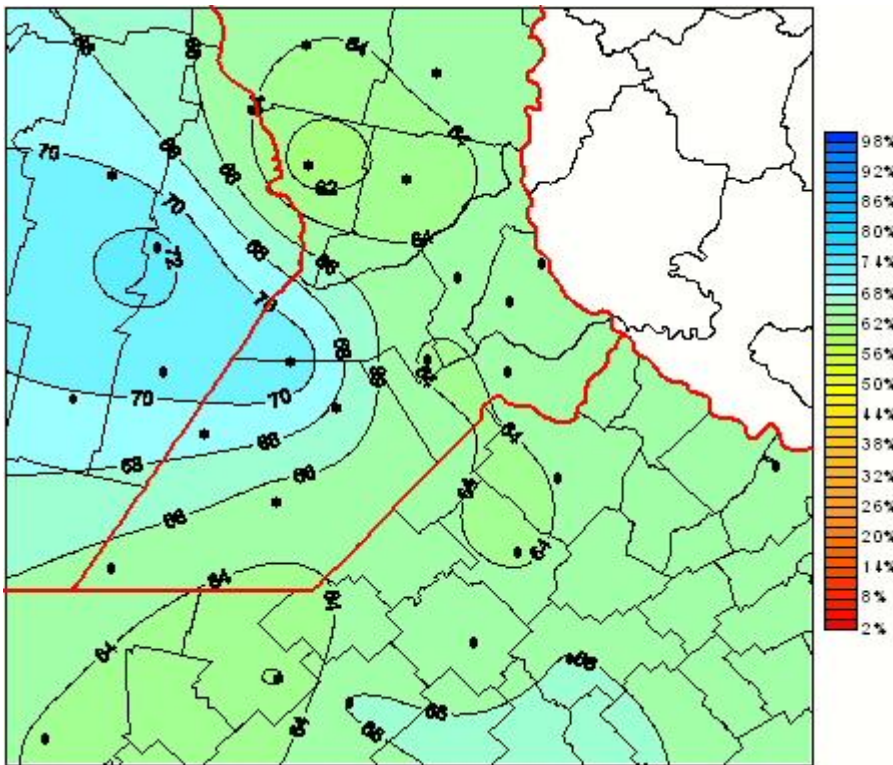

Humedad Relativa

Mapa de humedad relativa de las últimas 72 horas.
(Desde las 8:00AM hasta las 8:00AM). Se actualiza a las 10:00hs.