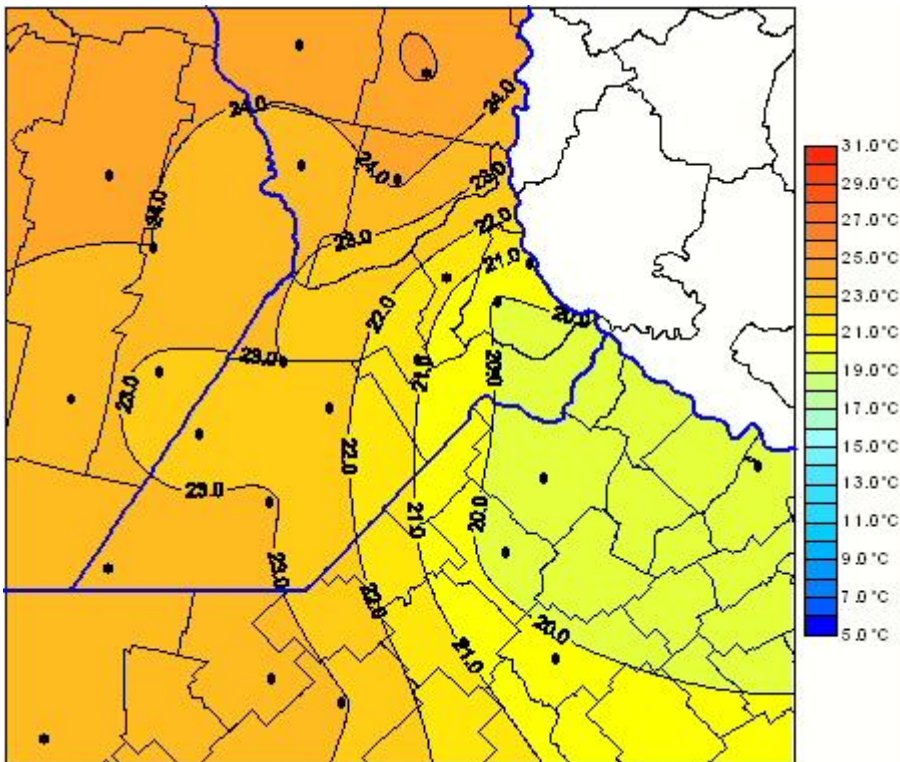

Temperaturas Medias

Mapa de temperaturas medias de las las últimas 24 horas.
(Desde las 8:00AM hasta las 8:00AM). Se actualiza a las 10:00hs.