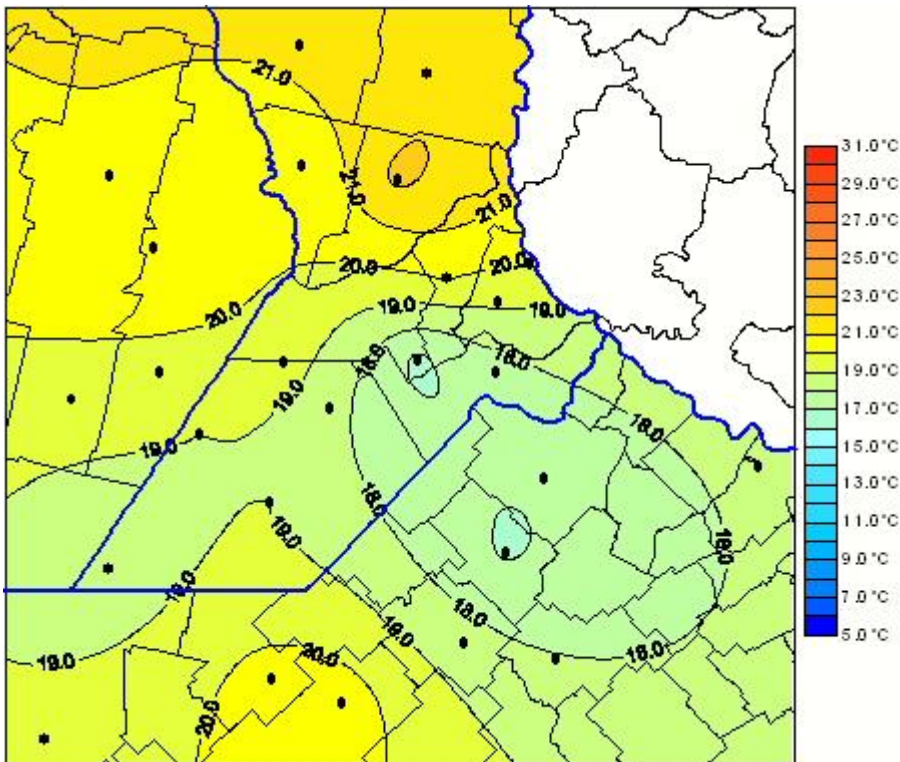

## Temperaturas Medias

Mapa de temperaturas medias de las las últimas 24 horas.  
(Desde las 8:00AM hasta las 8:00AM). Se actualiza a las 10:00hs.