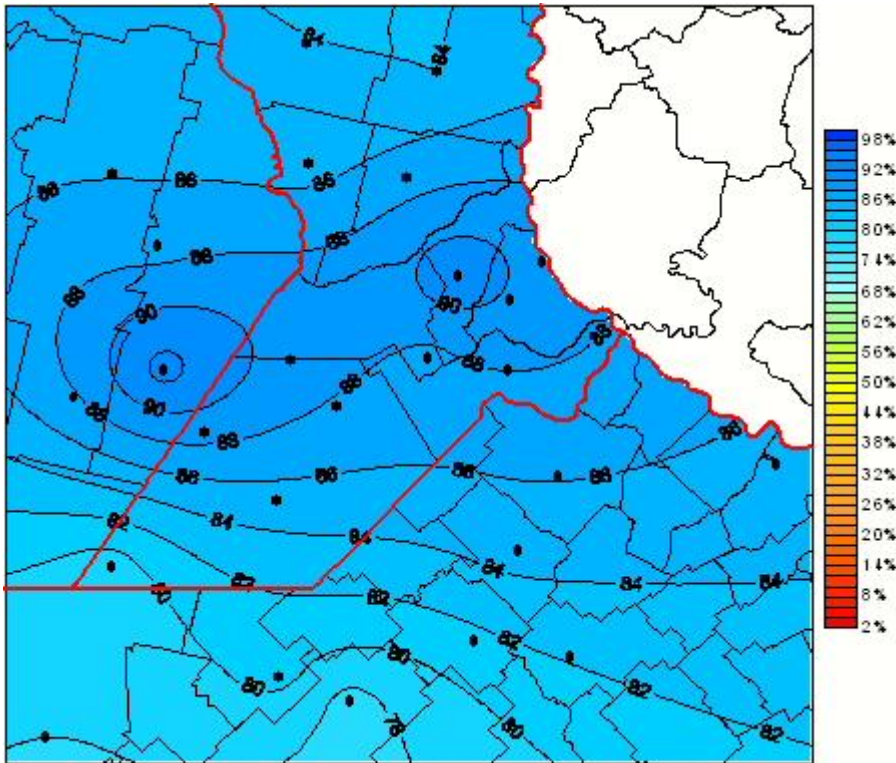

# Humedad Relativa

Mapa de humedad relativa de las últimas 24 horas.  
(Desde las 8:00AM hasta las 8:00AM). Se actualiza a las 10:00hs.