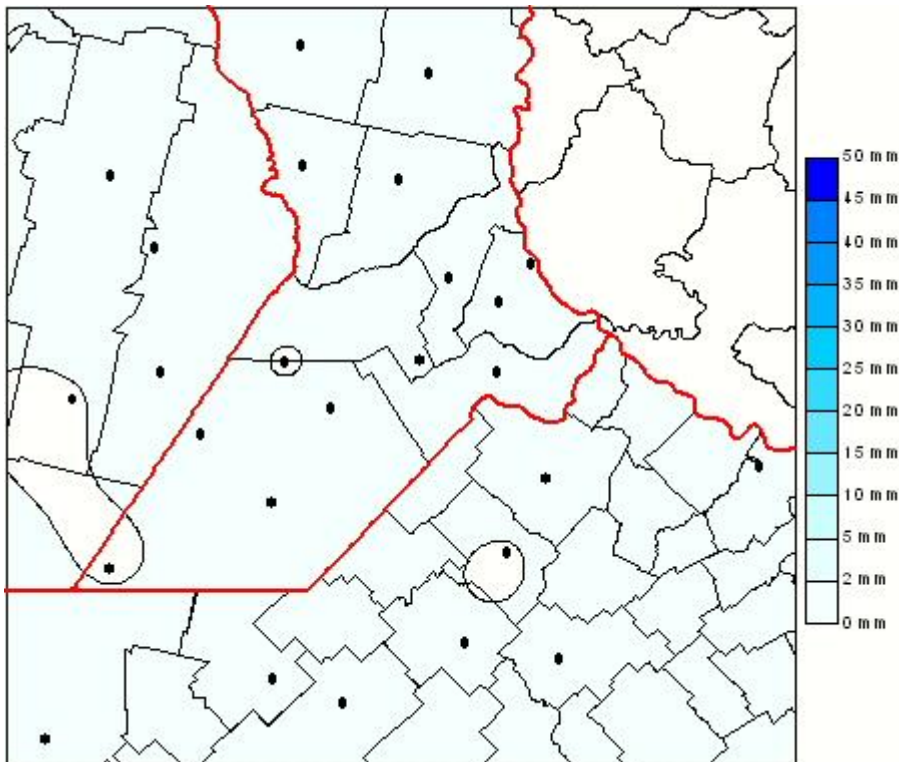

# Lluvias

Mapa de precipitación acumulada en las últimas 72 horas.  
(Desde las 8:00AM hasta las 8:00AM). Se actualiza a las 10:00hs.