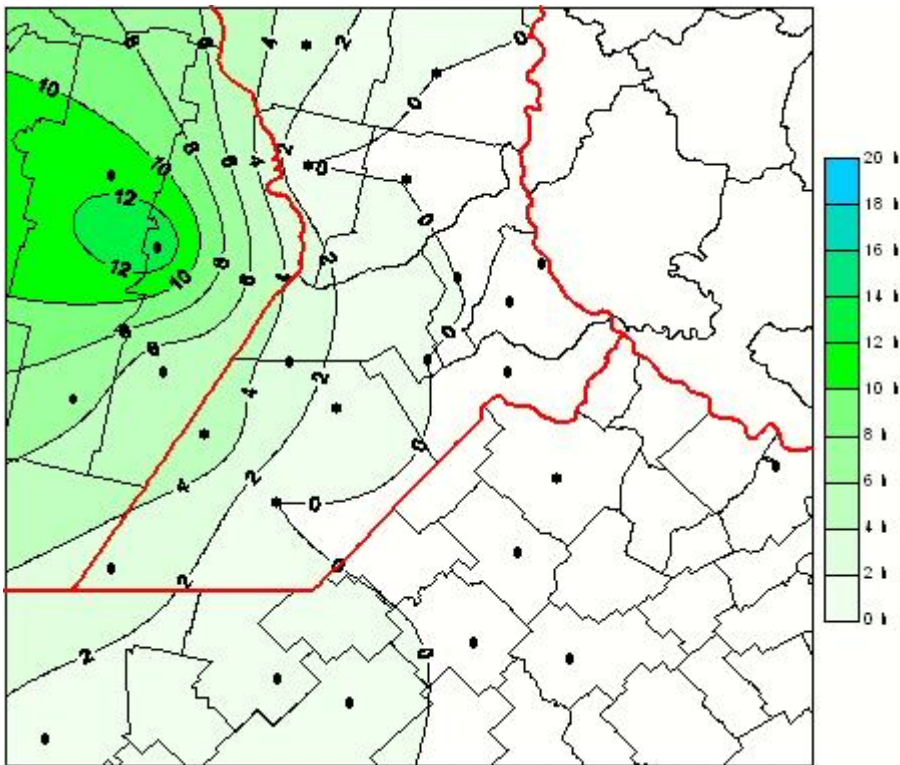

Humedad de Hoja

Mapa de humedad de hoja de las las últimas 24 horas.
(Desde las 8:00AM hasta las 8:00AM). Se actualiza a las 10:00hs.

BOLSA
DE COMERCIO
DE ROSARIO

 www.facebook.com/BCROficial

 twitter.com/bcrgrensa