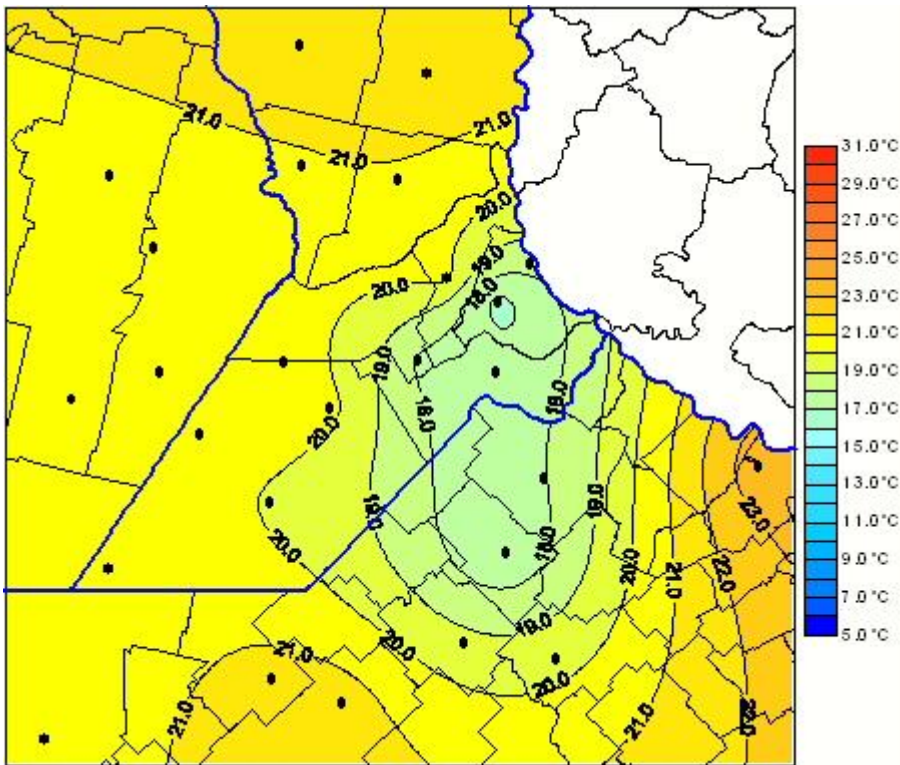

## Temperaturas Medias

Mapa de temperaturas medias de las las últimas 24 horas.  
(Desde las 8:00AM hasta las 8:00AM). Se actualiza a las 10:00hs.