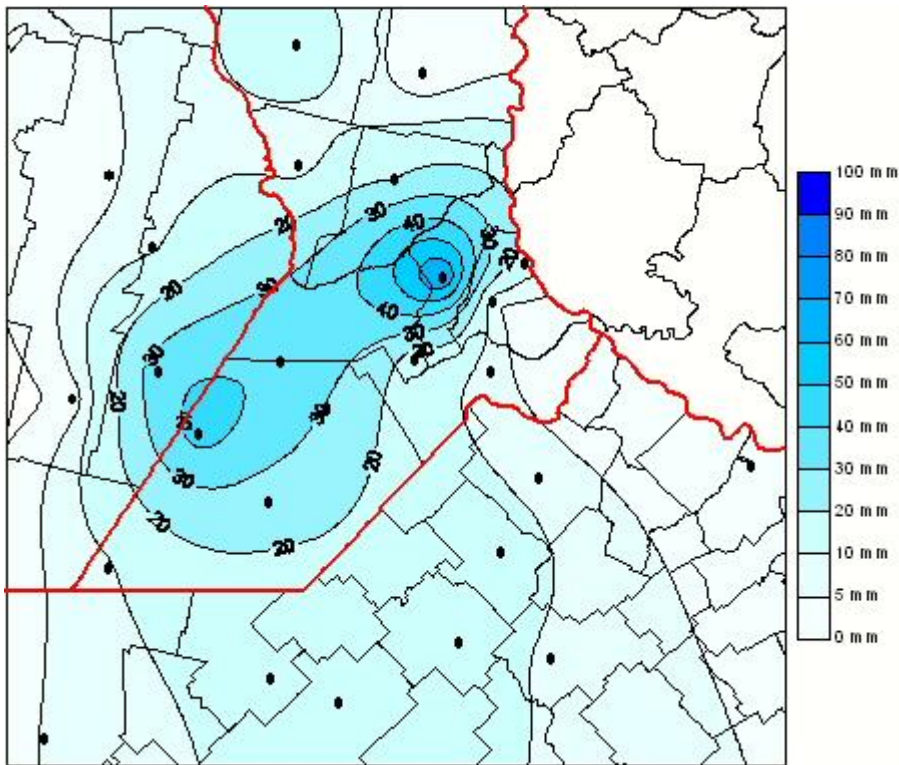

Lluvias

Mapa de precipitación acumulada en las últimas 72 horas.
(Desde las 8:00AM hasta las 8:00AM). Se actualiza a las 10:00hs.