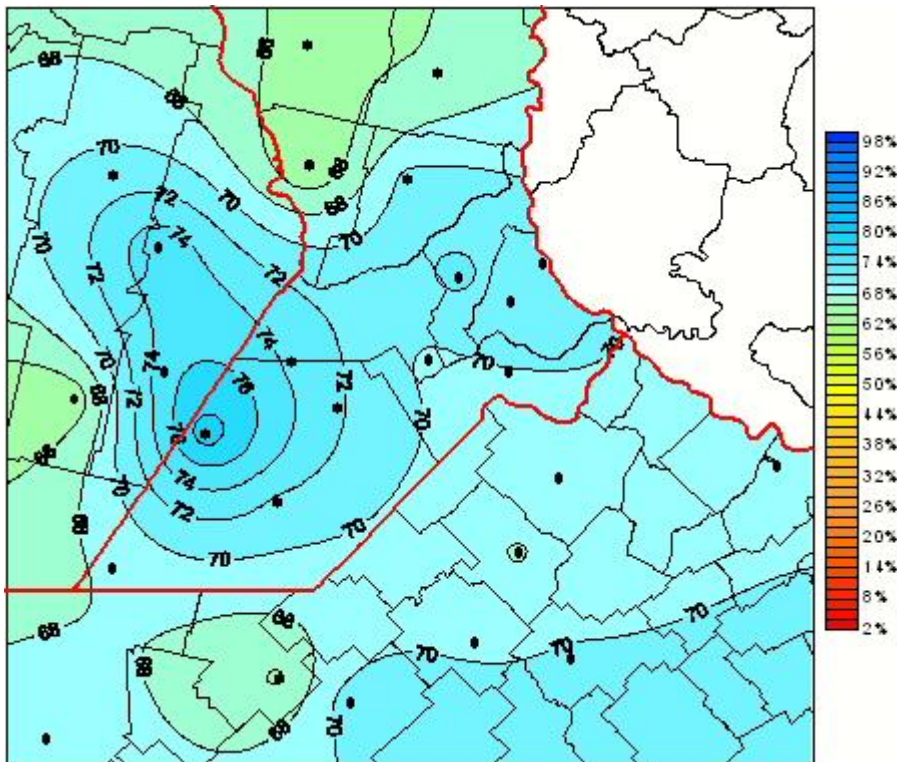

Humedad Relativa

Mapa de humedad relativa de las las últimas 72 horas.
(Desde las 8:00AM hasta las 8:00AM). Se actualiza a las 10:00hs.