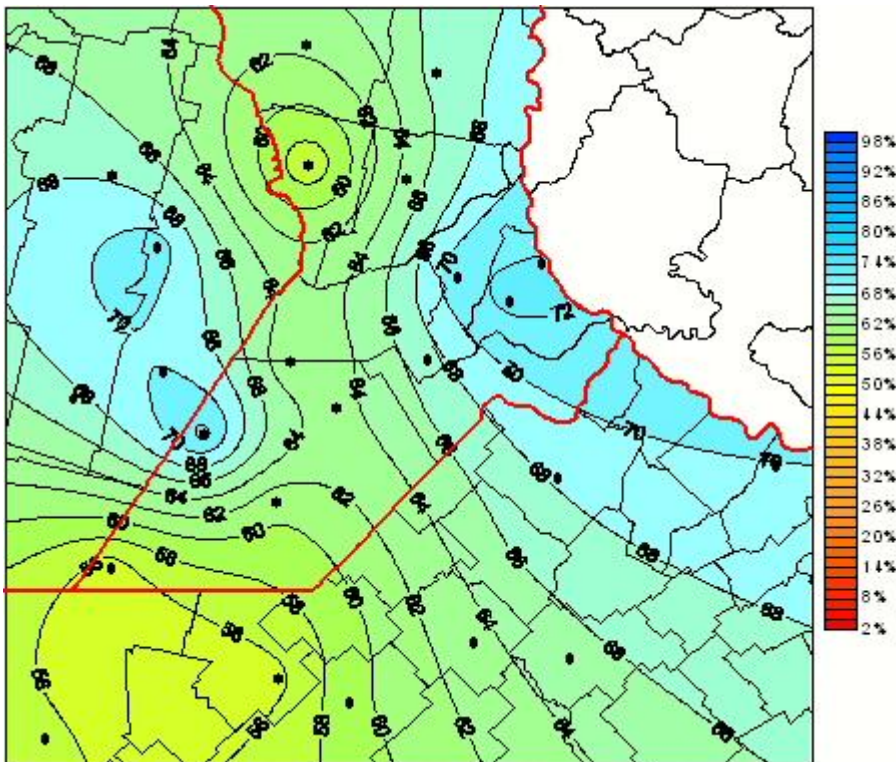

Humedad Relativa

Mapa de humedad relativa de las las últimas 24 horas.
(Desde las 8:00AM hasta las 8:00AM). Se actualiza a las 10:00hs.

BOLSA
DE COMERCIO
DE ROSARIO

 www.facebook.com/BCROficial

 twitter.com/bcrgrensa