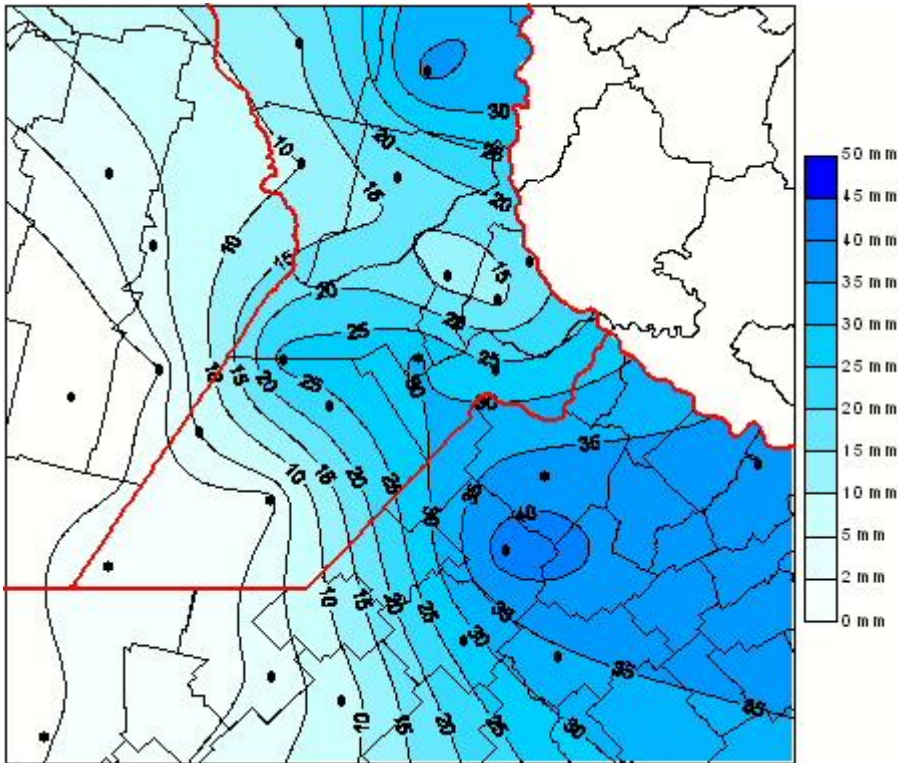

## Lluvias

Mapa de precipitación acumulada en las últimas 24 horas.  
(Desde las 8:00AM hasta las 8:00AM). Se actualiza a las 10:00hs.