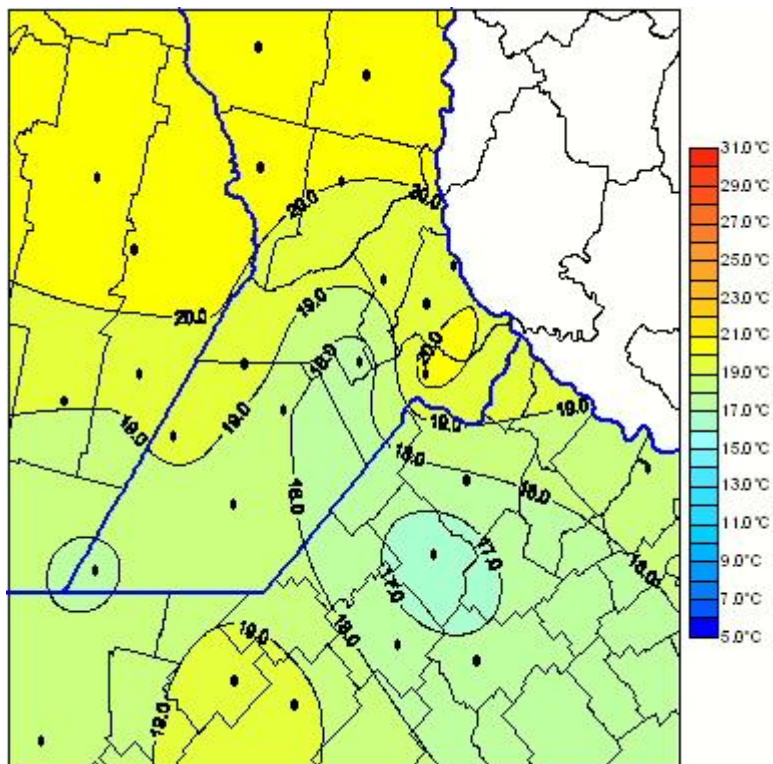

Temperaturas Medias

Mapa de temperaturas medias de las las últimas 24 horas.
(Desde las 8:00AM hasta las 8:00AM). Se actualiza a las 10:00hs.