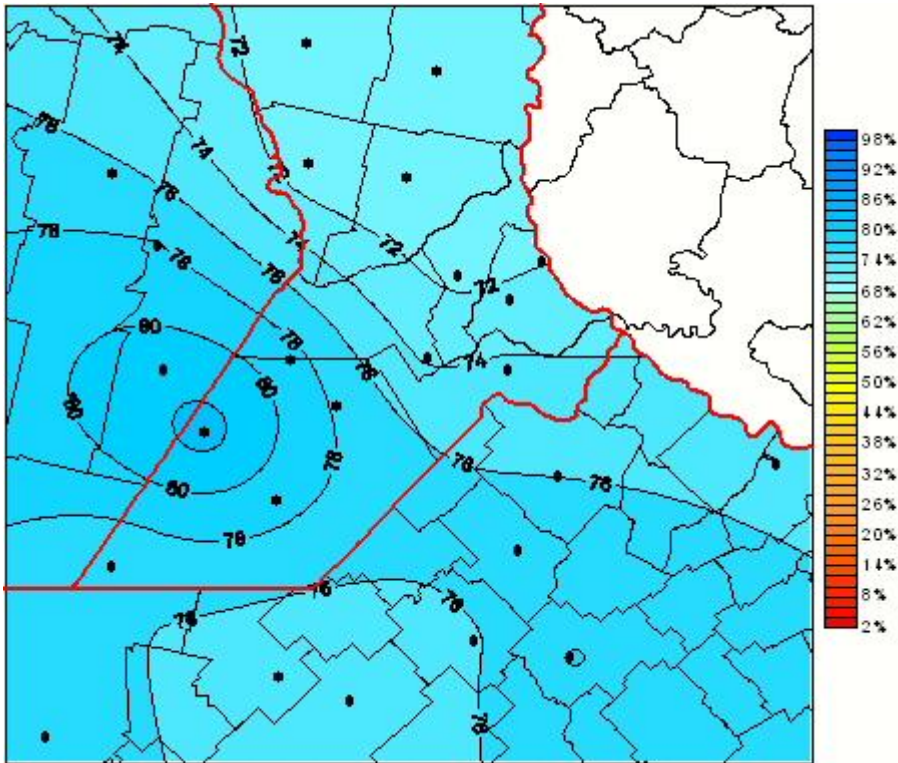

# Humedad Relativa

Mapa de humedad relativa de las las últimas 48 horas.  
(Desde las 8:00AM hasta las 8:00AM). Se actualiza a las 10:00hs.