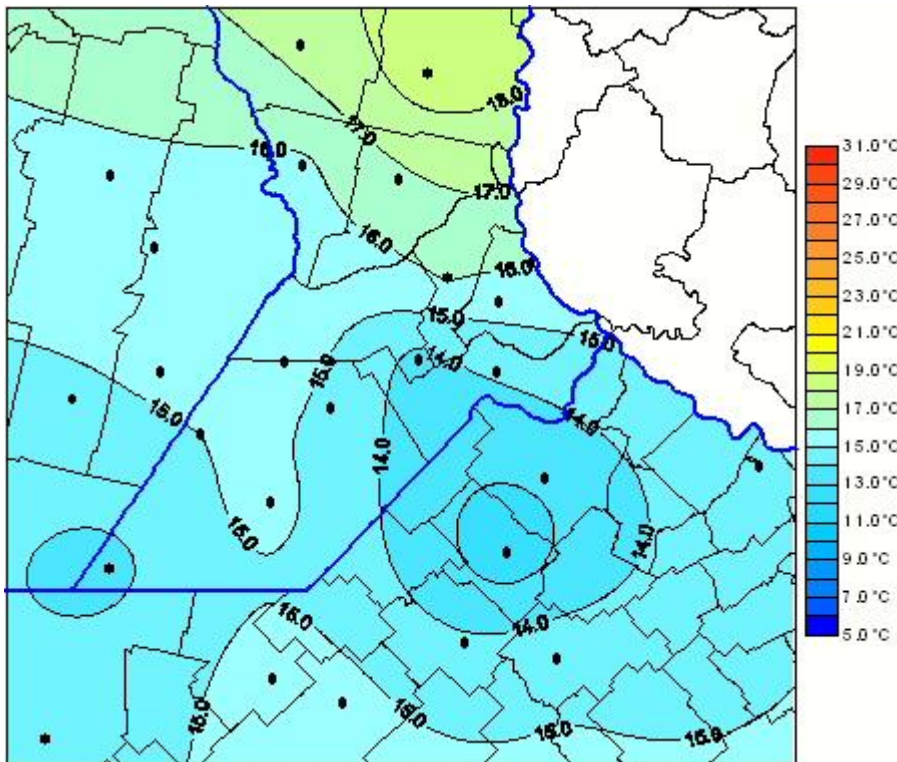

# Temperaturas Medias

Mapa de temperaturas medias de las las últimas 24 horas.  
(Desde las 8:00AM hasta las 8:00AM). Se actualiza a las 10:00hs.