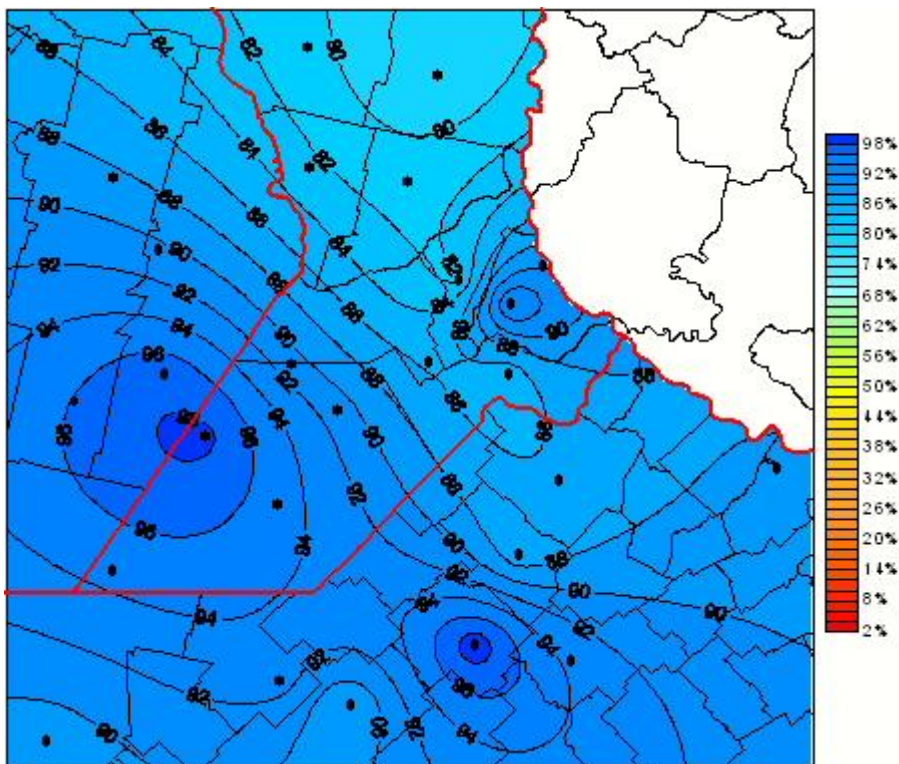

# Humedad Relativa

Mapa de humedad relativa de las últimas 24 horas.  
(Desde las 8:00AM hasta las 8:00AM). Se actualiza a las 10:00hs.