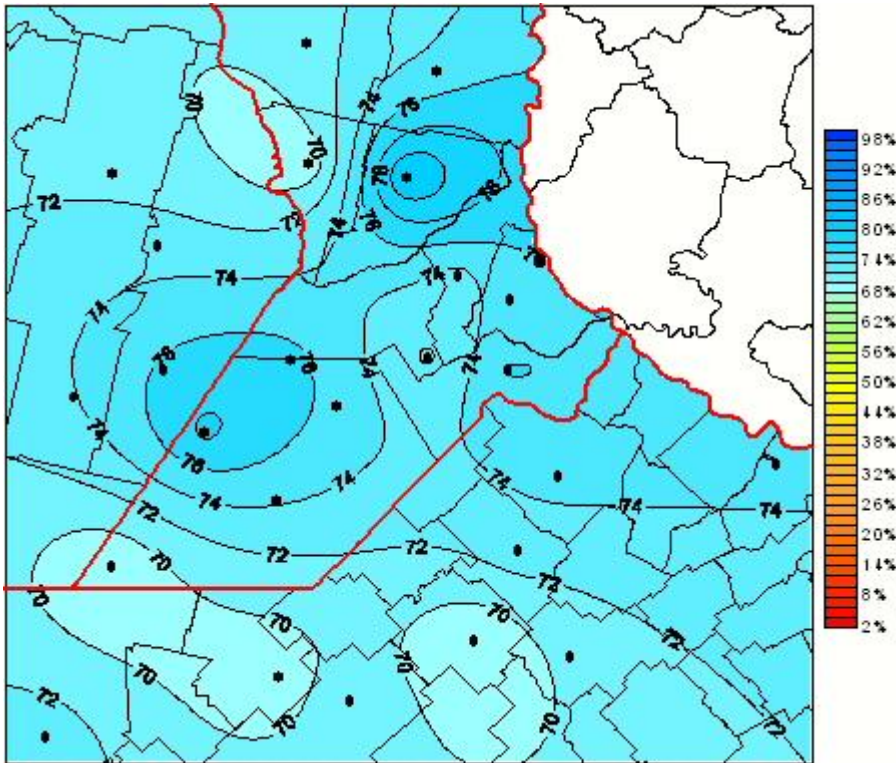

Humedad Relativa

Mapa de humedad relativa de las últimas 24 horas.
(Desde las 8:00AM hasta las 8:00AM). Se actualiza a las 10:00hs.