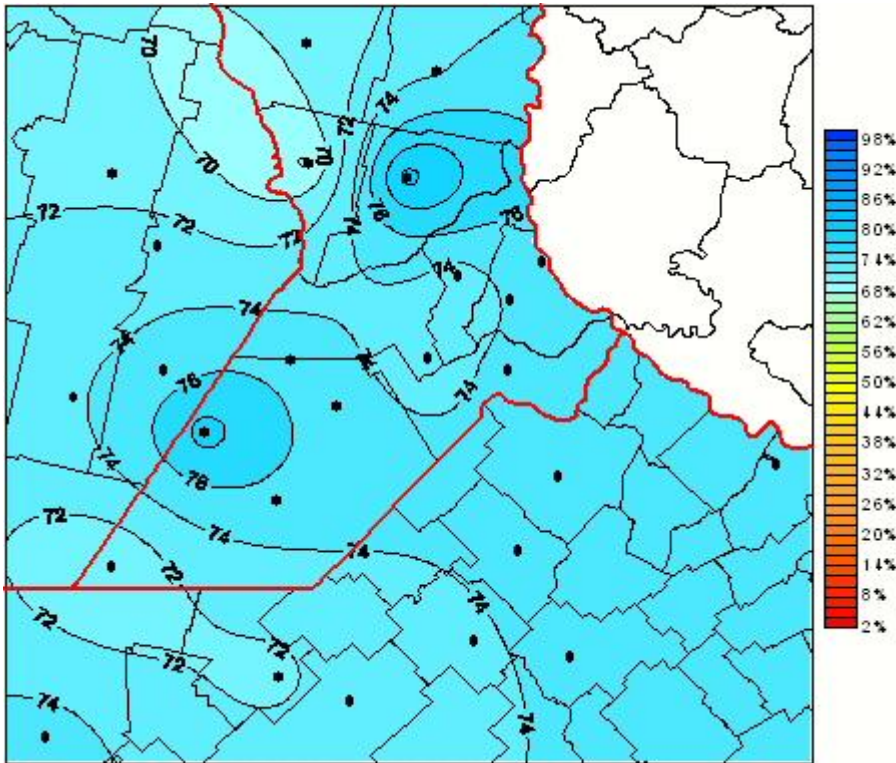

Humedad Relativa

Mapa de humedad relativa de las las últimas 72 horas.
(Desde las 8:00AM hasta las 8:00AM). Se actualiza a las 10:00hs.