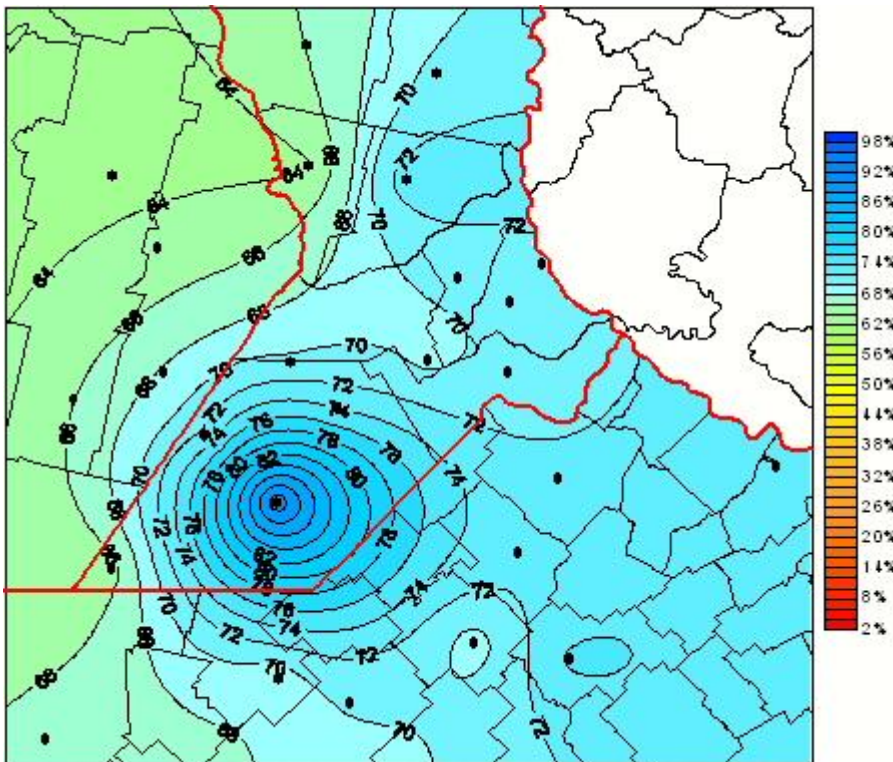

Humedad Relativa

Mapa de humedad relativa de las las últimas 96 horas.
(Desde las 8:00AM hasta las 8:00AM). Se actualiza a las 10:00hs.