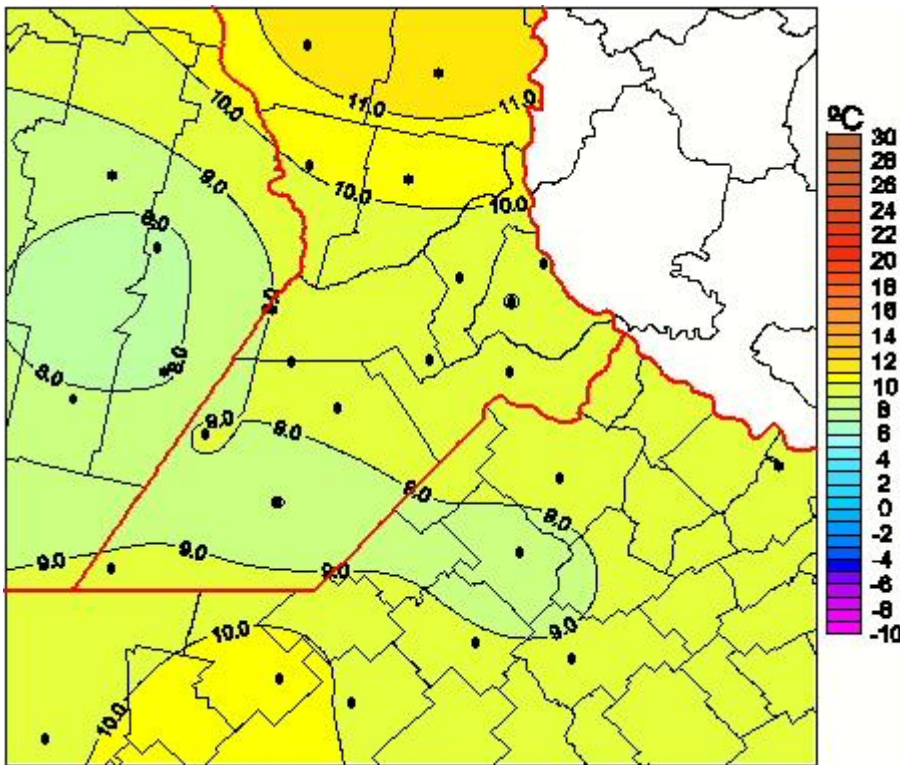

Temperaturas Medias

Mapa de temperaturas medias de las las últimas 24 horas.
(Desde las 8:00AM hasta las 8:00AM). Se actualiza a las 10:00hs.