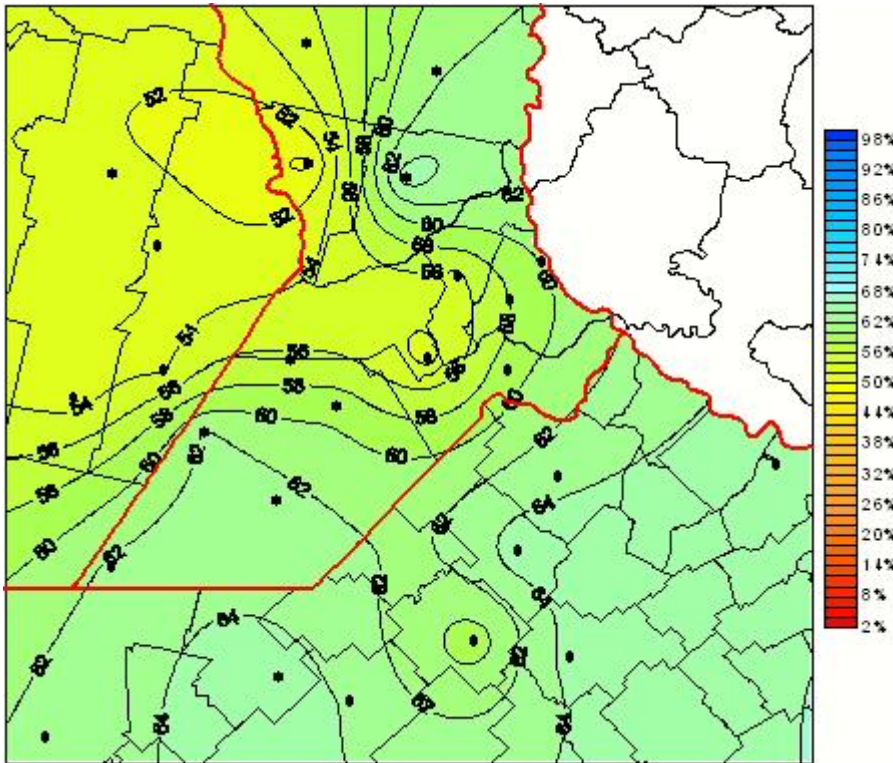

# Humedad Relativa

Mapa de humedad relativa de las las últimas 24 horas.  
(Desde las 8:00AM hasta las 8:00AM). Se actualiza a las 10:00hs.