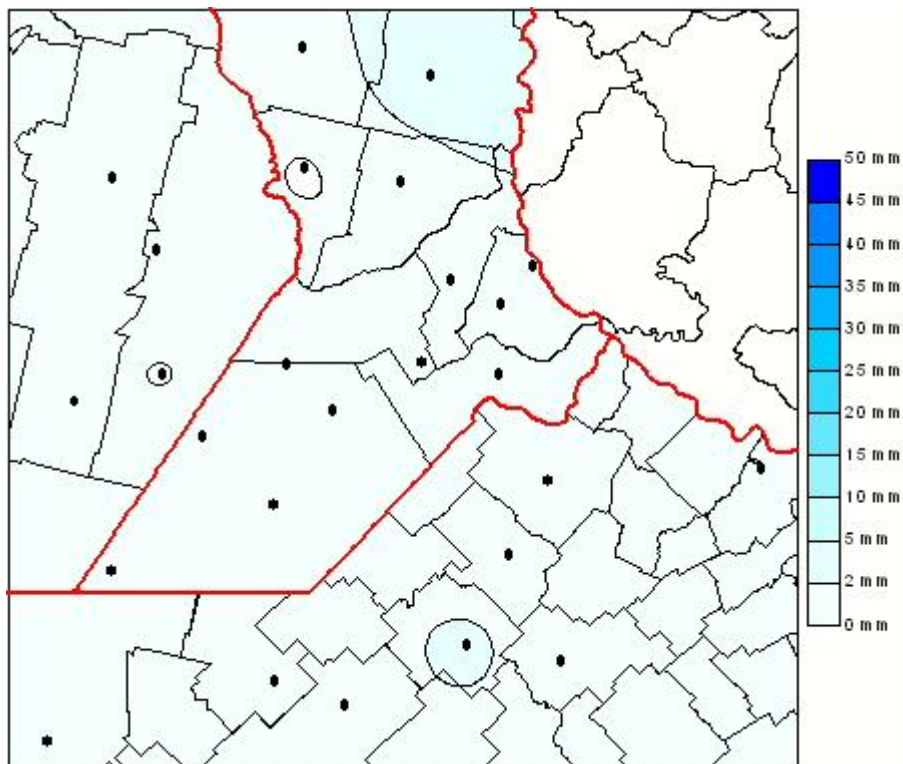

Lluvias

Mapa de precipitación acumulada en las últimas 96 horas.
(Desde las 8:00AM hasta las 8:00AM). Se actualiza a las 10:00hs.