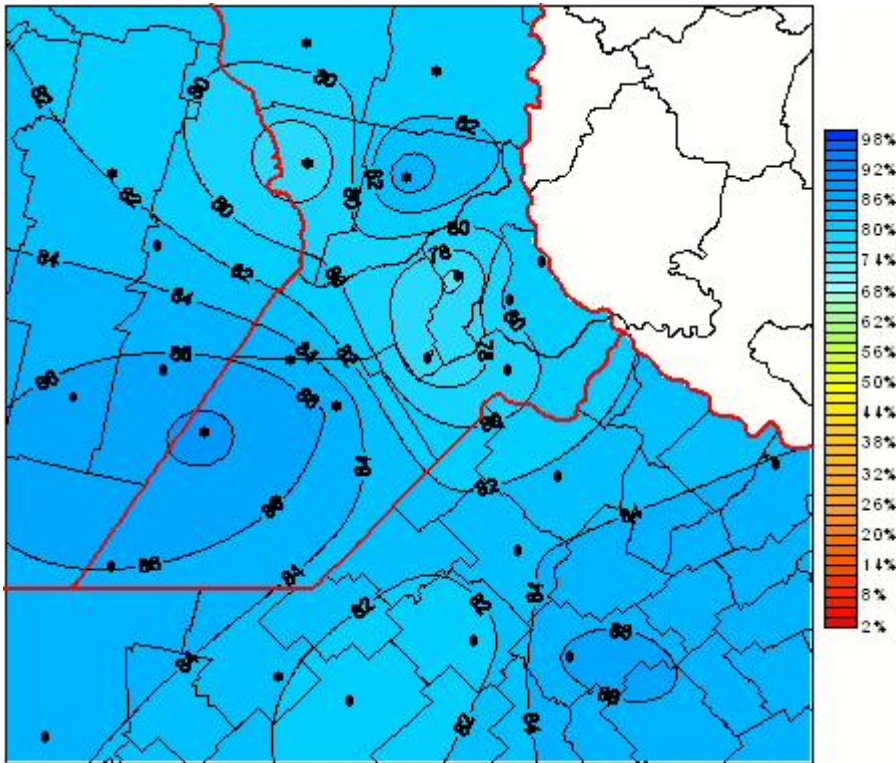

Humedad Relativa

Mapa de humedad relativa de las las últimas 24 horas.
(Desde las 8:00AM hasta las 8:00AM). Se actualiza a las 10:00hs.