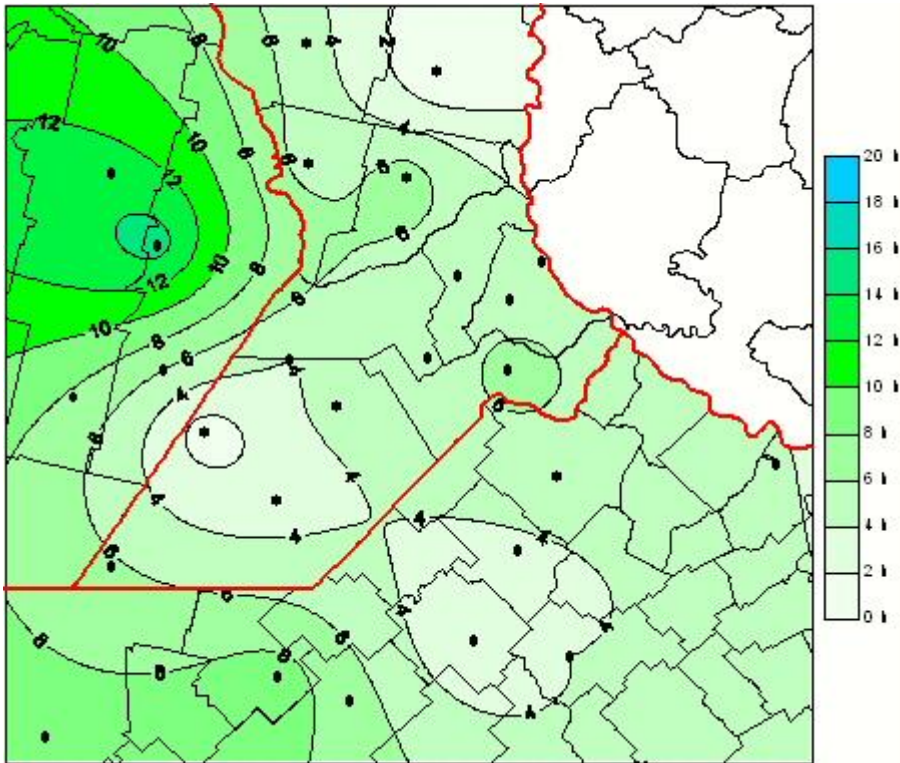

Humedad de Hoja

Mapa de humedad de hoja de las últimas 24 horas.
(Desde las 8:00AM hasta las 8:00AM). Se actualiza a las 10:00hs.