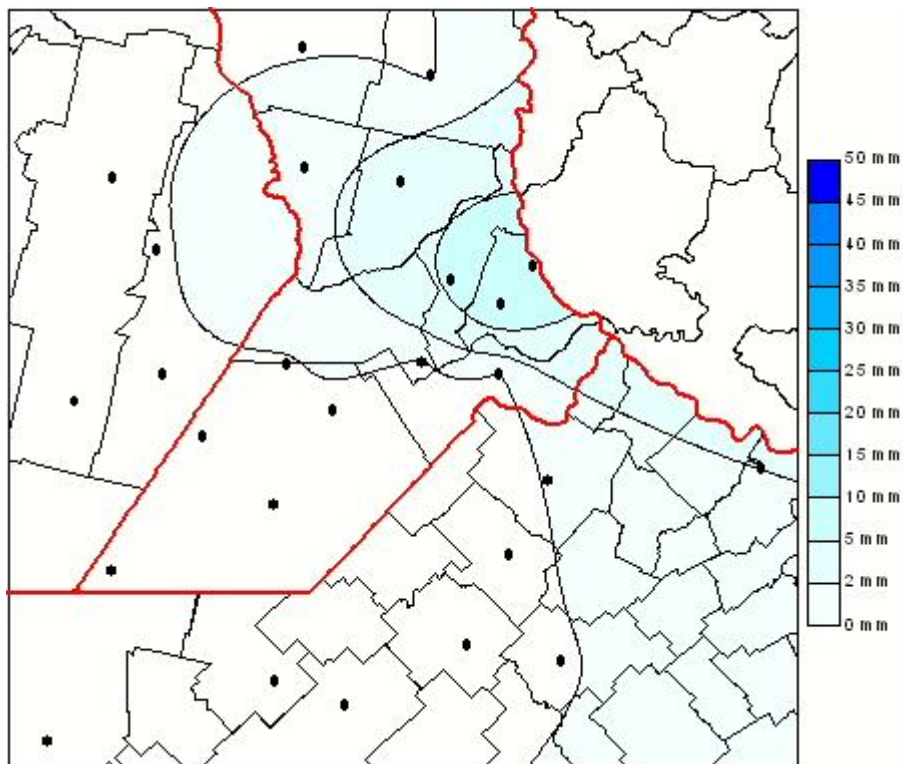

Lluvias

Mapa de precipitación acumulada en las últimas 24 horas.
(Desde las 8:00AM hasta las 8:00AM). Se actualiza a las 10:00hs.