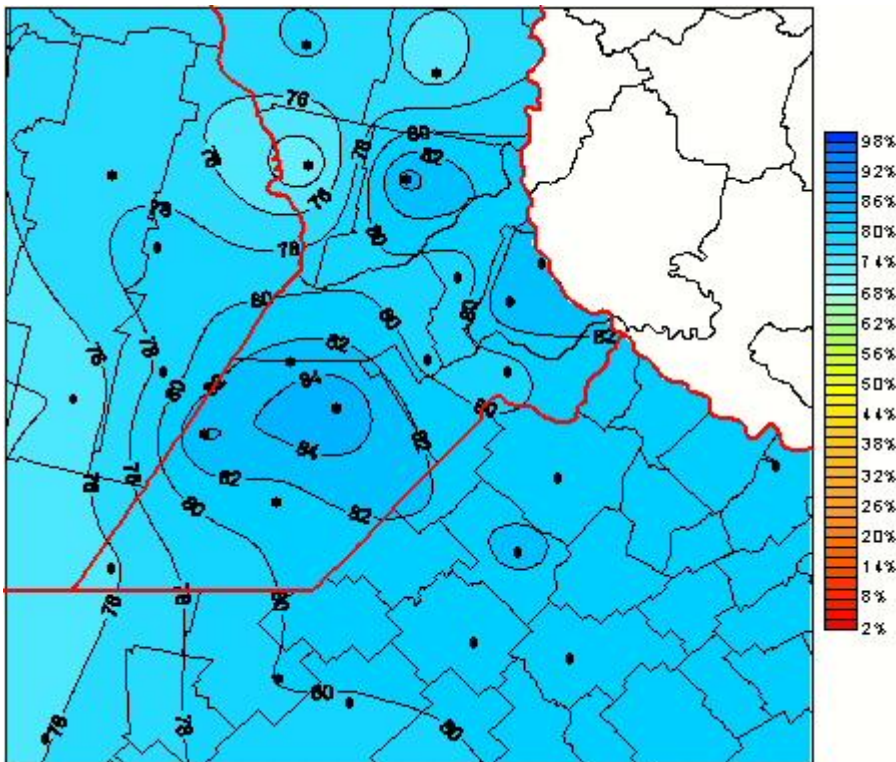

Humedad Relativa

Mapa de humedad relativa de las últimas 24 horas.
(Desde las 8:00AM hasta las 8:00AM). Se actualiza a las 10:00hs.

BOLSA
DE COMERCIO
DE ROSARIO

www.facebook.com/BCROficial

twitter.com/bcrprensa